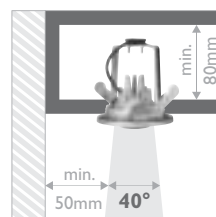

HighPower LED

Moderní a důmyslně navržené
svítidlo s vysoce výkonnými
diodami LED

57983/31/16 3 L set

→ 75 ⌀ 65 ± 80
High Power LED
3 × 2,5W

57983/48/16 3 L set

→ 75 ⌀ 65 ± 80
High Power LED
3 × 2,5W