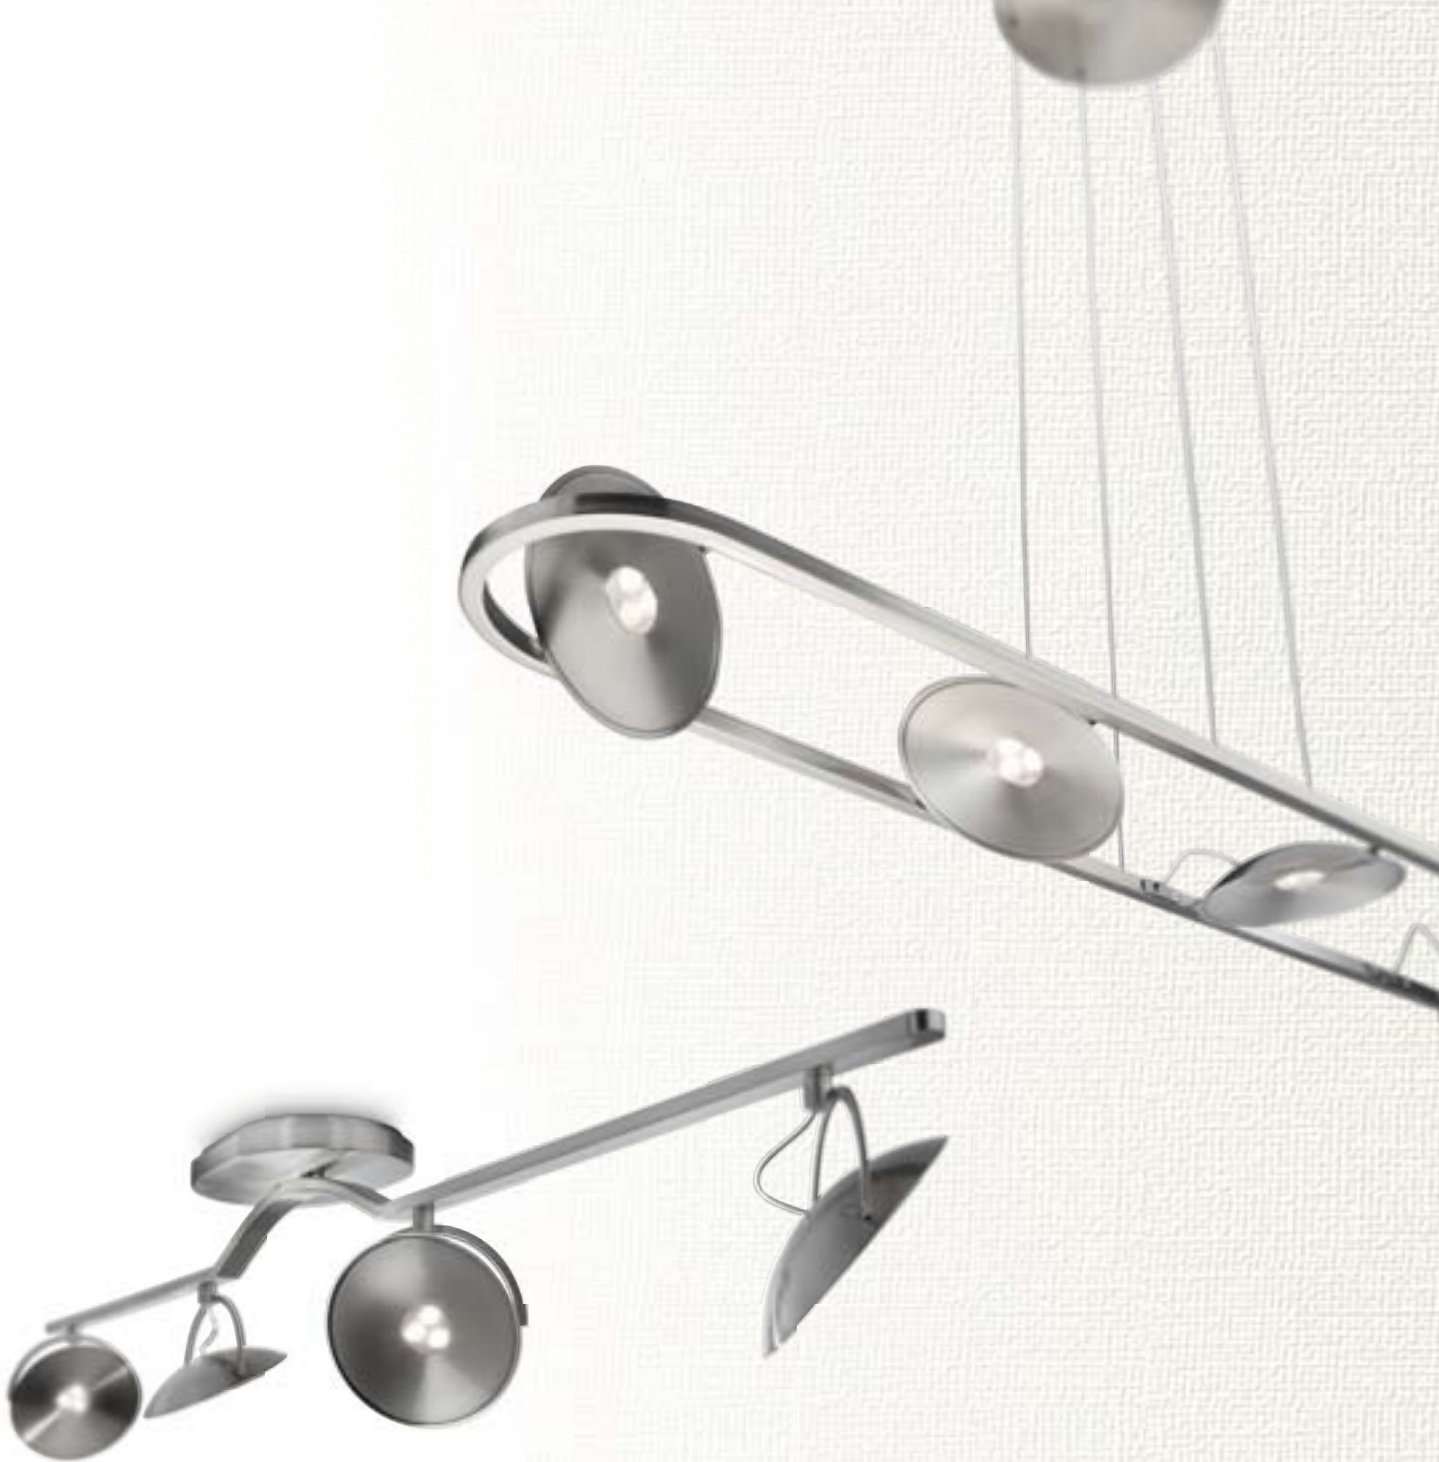

56390/17/13
▲ 203 ► 127 ▼ 112
High Power LED
1 × 7,5W

56392/17/13
▲ 1501 ► 220 ▼ 220
High Power LED
2 × 7,5W

56393/17/13
▲ 110 ► 577 ▼ 127
High Power LED
3 × 7,5W

56394/17/13
▲ 1500 ► 976 ▼ 194
High Power LED
4 × 7,5W

56395/17/13
▲ 159 ► 1160 ▼ 127
High Power LED
4 × 7,5W