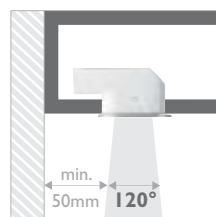

57955/31/16

→ 163 ⌀ 150 x 180 ± 115
Tornado E27
12W

57955/48/16

→ 163 ⌀ 150 x 180 ± 115
Tornado E27
12W

57956/31/16

→ 163 ⌀ 150 x 180 ± 111
Tornado E27
12W

57956/48/16

→ 163 ⌀ 150 x 180 ± 111
Tornado E27
12W

57957/48/16

→ 176 ⌀ 160 x 160 ± 122
Tornado E27
20W

57958/48/16

→ 176 ⌀ 160 x 160 ± 122
Tornado E27
20W