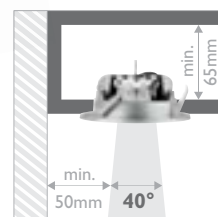

HighPower **LED**

Moderní a důmyslně navržené
svítidlo s vysoce výkonnými
diodami LED

57987/31/16
→ 133 ⌀ 105 ± 65
High Power LED
7,5W

57987/48/16
→ 133 ⌀ 105 ± 65
High Power LED
7,5W

57988/31/16 3 L set
→ 133 ⌀ 105 ± 65
High Power LED
3 × 7,5W

57988/48/16 3 L set
→ 133 ⌀ 105 ± 65
High Power LED
3 × 7,5W