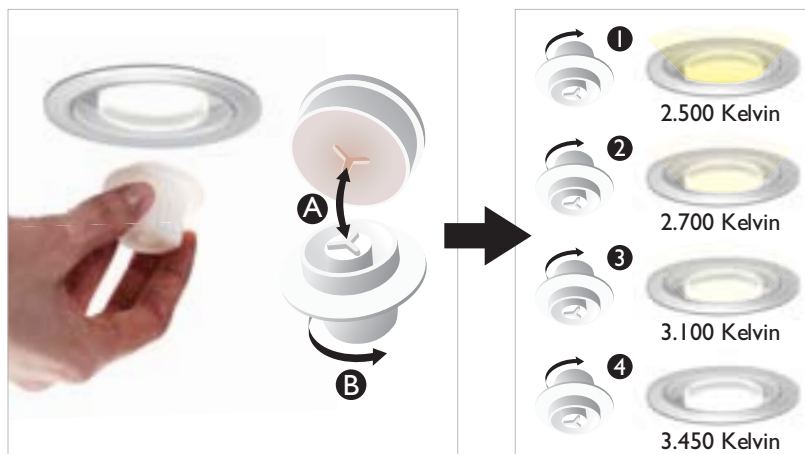

NOVÉ

Mechanicky laditelná bílá – poslední inovace v osvětlení LED

Kdo tvrdí, že není možné zvolit barvu světla LED? Řada Ledino představuje u vybraných svítidel laditelnou bílou. Při instalaci máte možnost zvolit si pomocí příloženého nástroje upřednostňovanou barvu světla, počínaje teplou bílou a konče chladnou bílou. K dispozici je výběr ze 4 barev světla: 2500, 2700, 3100 a 3450 kelvinů. Jakmile je nainstalována barva světla, lze většinu svítidel obvyklým způsobem ztlumit nástěnným stmívačem (není součástí dodávky).

Provádí se ručně při instalaci pomocí příloženého zařízení. Je k dispozici jen u vybraných položek – informace naleznete na obalu.