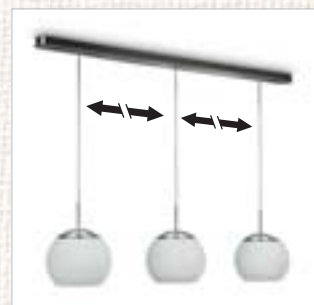

Vysoce kvalitní teplé bílé světlo

Možnost ztlumení umožňuje vytvořit to správné prostředí

Včetně dotykového stmívače