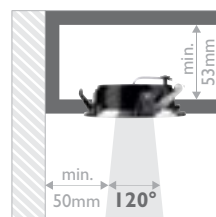

EcoPower

Ekologické rozptýlené světlo
díky žárovkám Ecopower

57995/31/16

→ 145 ⌀ 133 ▲ 53
GX53
9W

57995/17/16

→ 145 ⌀ 133 ▲ 53
GX53
9W