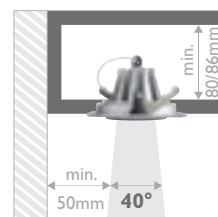

Malé bodové svítidlo s velkým rozsahem. Toto výkonné zapuštěné bodové světlo dokonale splyne s dekoracemi vaší místnosti, takže je lze bez problémů uplatnit v jakémkoli stylu. Toto svítidlo LED s možností odklopení je malé, ale vyznačuje se dokonalým tvarem: je usazeno v minimalistickém hliníkovém rámu, který bude dokonale zarovnan se stropem.

HighPower LED

Moderní a důmyslně navržené svítidlo s vysoce výkonnými diodami LED

Silné teplé bílé světlo

Možnost ztlumení umožňuje vytvořit to správné prostředí

Extrémně dlouhá životnost a spolehlivý výkon (až 20 000 hodin)

69078/31/16
→ 110 ⌀ 85 ± 49
High Power LED
7,5W

69078/48/16
→ 110 ⌀ 85 ± 49
High Power LED
7,5W

57922/31/16
→ 120 ⌀ 108 ± 86
High Power LED
7,5W

57922/48/16
→ 120 ⌀ 108 ± 86
High Power LED
7,5W

57924/31/16
→ 120 ⌀ 108 ± 80
High Power LED
7,5W

57924/48/16
→ 120 ⌀ 108 ± 80
High Power LED
7,5W