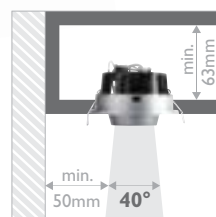

HighPower **LED**

Moderní a důmyslně navržené
svítidlo s vysoce výkonnými
diodami LED

57968/31/16

► 119 ⌀ 105 ± 63
High Power LED
7,5W

57968/48/16

► 119 ⌀ 105 ± 63
High Power LED
7,5W

57970/31/16

► 119 ⌀ 2 x 105 ± 63
High Power LED
2 x 7,5W

57970/48/16

► 119 ⌀ 2 x 105 ± 63
High Power LED
2 x 7,5W

57997/31/16 3 L set

► 119 ⌀ 105 ± 63
High Power LED
3 x 7,5W

57997/48/16 3 L set

► 119 ⌀ 105 ± 63
High Power LED
3 x 7,5W