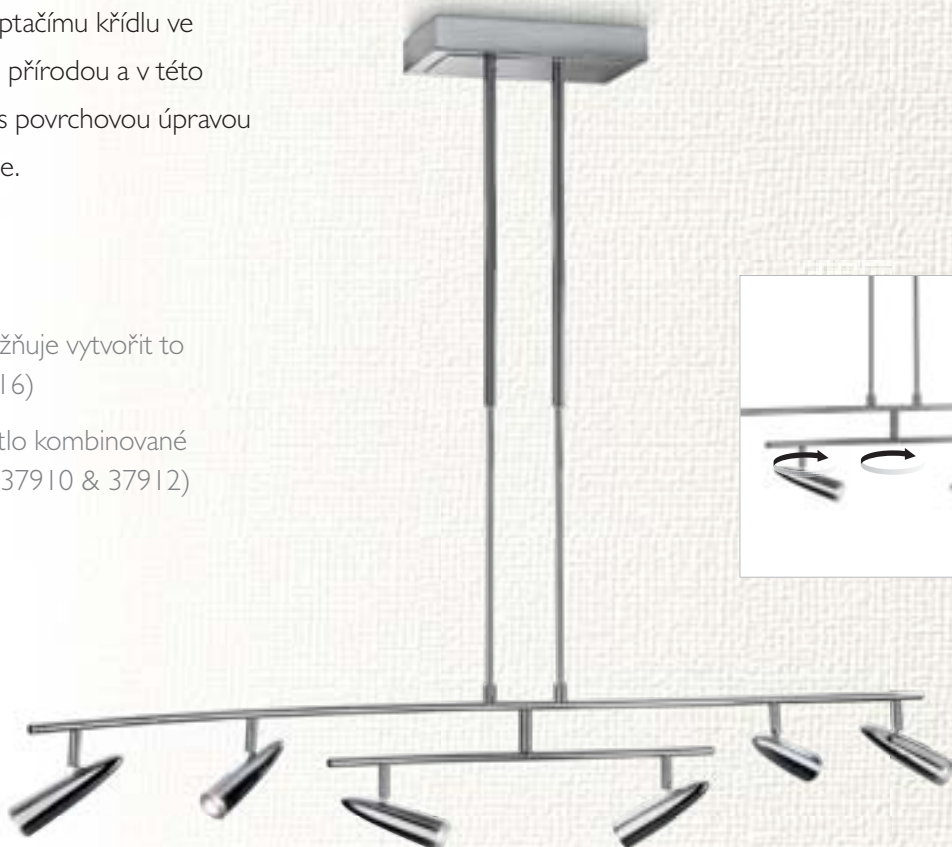

Křivka křídla ve střemhlavém letu.

Křivka této rozmáchlé podélné siluety, poseté malinkými, ale vysoce výkonnými zářivkami, se podobá ptačímu křídlu ve střemhlavém letu. Jeho tvar je inspirován přírodou a v této konfiguraci úchvatných bodových světel s povrchovou úpravou z vysoce kvalitních kovů funguje dokonale.

Silné teplé bílé světlo

Možnost ztlumení umožňuje vytvořit to správné prostředí (37916)

Funkční dekorativní světlo kombinované s orientačním světlem (37910 & 37912)

37910/11/16

▲ 120 ► 1073 ▼ 299

High Power LED

6 x 5W

2 x 2,5W

37912/11/16

▲ 97 ► 210 ▼ 90

High Power LED

1 x 2,5W

1 x 5W

37916/11/16

▲ 1427 ► 1090 ▼ 140

High Power LED

6 x 5W