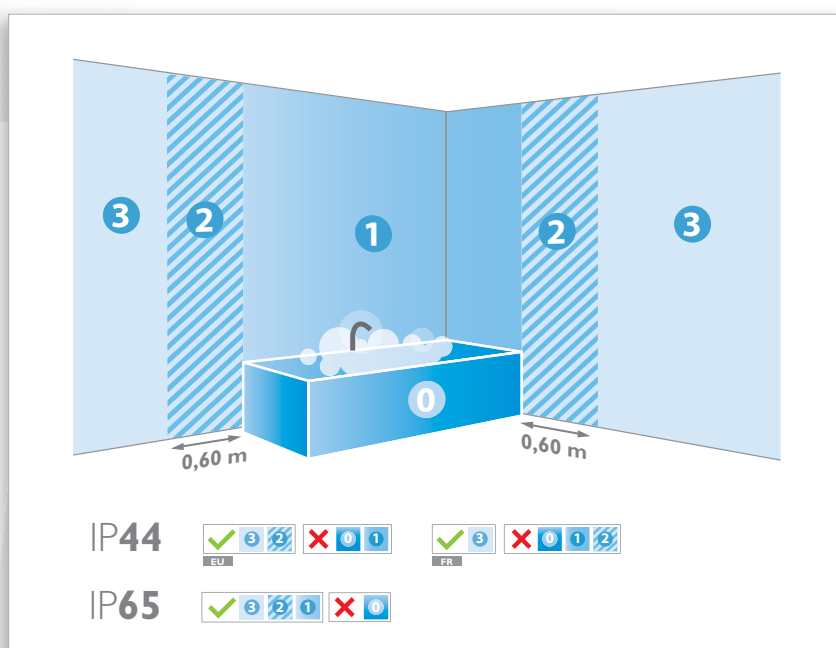

Pevně utěsněná svítidla odpuzují vlhkost i nečistoty a zajišťují bezpečné osvětlení koupelny

Důkladná pozornost věnovaná výběru materiálů a výkonu svítidel se postará o to, aby byly výrobky řady myBathroom vhodné do vlhkého prostředí. Svítidla jsou pevně utěsněná, mají krytí podle standardu IP44* nebo IP65* a certifikaci odolnosti vůči vodě. Budete tedy moci bezpečně upravovat svůj zevnějšek, a to i při světle umístěném blízko sprchy, umyvadla nebo vany. Utěsněný prvotřídní rám je hladký a elegantní, což mimo jiné přispívá ke skvělému vzhledu svítidla.