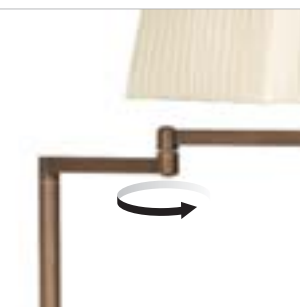

Útulnost a pohodlí – stylově

Tato skupina svítidel s plisovaným stínítkem je k dispozici ve dvou barevných kombinacích, béžové nebo černé; doplňkem jsou silné kovové rámečky z bronzu nebo niklu. Výsledný vzhled evokuje útulnost a eleganci, která je moderní a přitom se nezříká tradičních vlivů.

Podlahové a nástěnné svítidlo je vybaveno otočnou výkyvnou konzolí.

Vysoce kvalitní teplé bílé světlo

Možnost ztlumení umožňuje vytvořit to správné prostředí