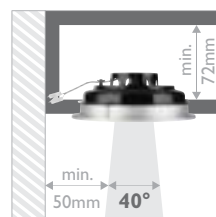

HighPower **LED**

Moderní a důmyslně navržené
svítidlo s vysoce výkonnými
diodami LED

57996/31/16
→ 216 ⌀ 200 ± 72
LedDisc
15W

57996/48/16
→ 216 ⌀ 200 ± 72
LedDisc
15W

Cvakněte vypínačem

Toto poutavé trojité tyčové svítidlo lze přizpůsobit o 45°, abyste jej nasměřovali přesně tam, kam potřebujete. Tři vysoce výkonné diody LED doplňuje černý rám, a tak vynikají jako hvězdy na noční obloze.