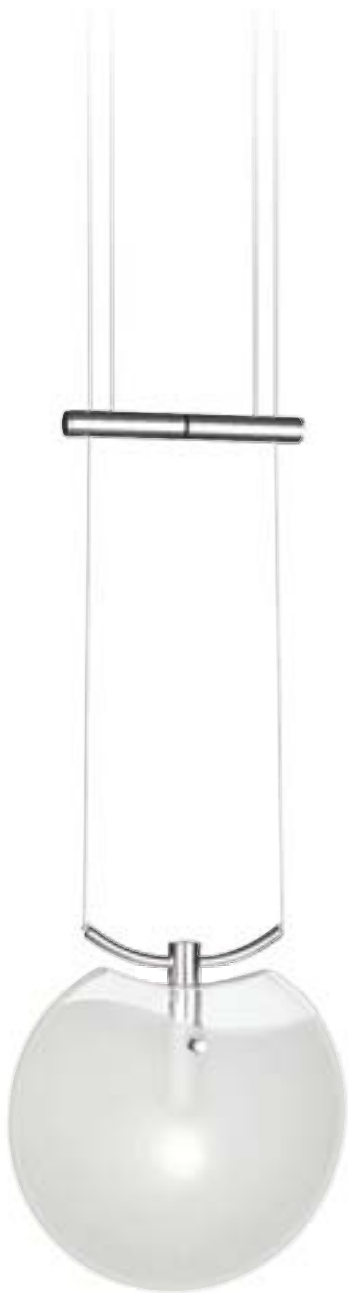

Silný efekt přirozeného, čistě bílého světla

Možnost ztlumení umožňuje vytvořit to správné prostředí

37430/11/16
▲ 1500 ▶ 200 ▼ 100
GY6,35
1 x 35W

37431/11/16
▲ 1500 ▶ 1178 ▼ 100
GY6,35
4 x 35W

37432/11/16
▲ 206 ▶ 200 ▼ 152
GY6,35
1 x 35W