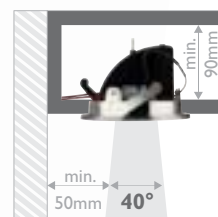

HighPower LED

Moderní a důmyslně navržené
svítidlo s vysoce výkonnými
diodami LED

57989/17/16
→ 125 ⌀ 110 ± 90
High Power LED
7,5W

57989/31/16
→ 125 ⌀ 110 ± 90
High Power LED
7,5W

57991/17/16 3 L set
→ 125 ⌀ 110 ± 90
High Power LED
3 × 7,5W

57991/31/16 3 L set
→ 125 ⌀ 110 ± 90
High Power LED
3 × 7,5W