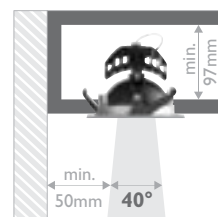

HighPower LED

Moderní a důmyslně navržené
svítidlo s vysoce výkonnými
diodami LED

57962/31/16
→ 123 ⌀ 110 ±97
High Power LED
7,5W

57962/48/16
→ 123 ⌀ 110 ±97
High Power LED
7,5W

57963/31/16 3 L set
→ 123 ⌀ 110 ±97
High Power LED
3 × 7,5W

57963/48/16 3 L set
→ 123 ⌀ 110 ±97
High Power LED
3 × 7,5W

57964/31/16
→ 242 ⌀ 2 × 110 ±103
High Power LED
2 × 7,5W

57964/48/16
→ 242 ⌀ 2 × 110 ±103
High Power LED
2 × 7,5W