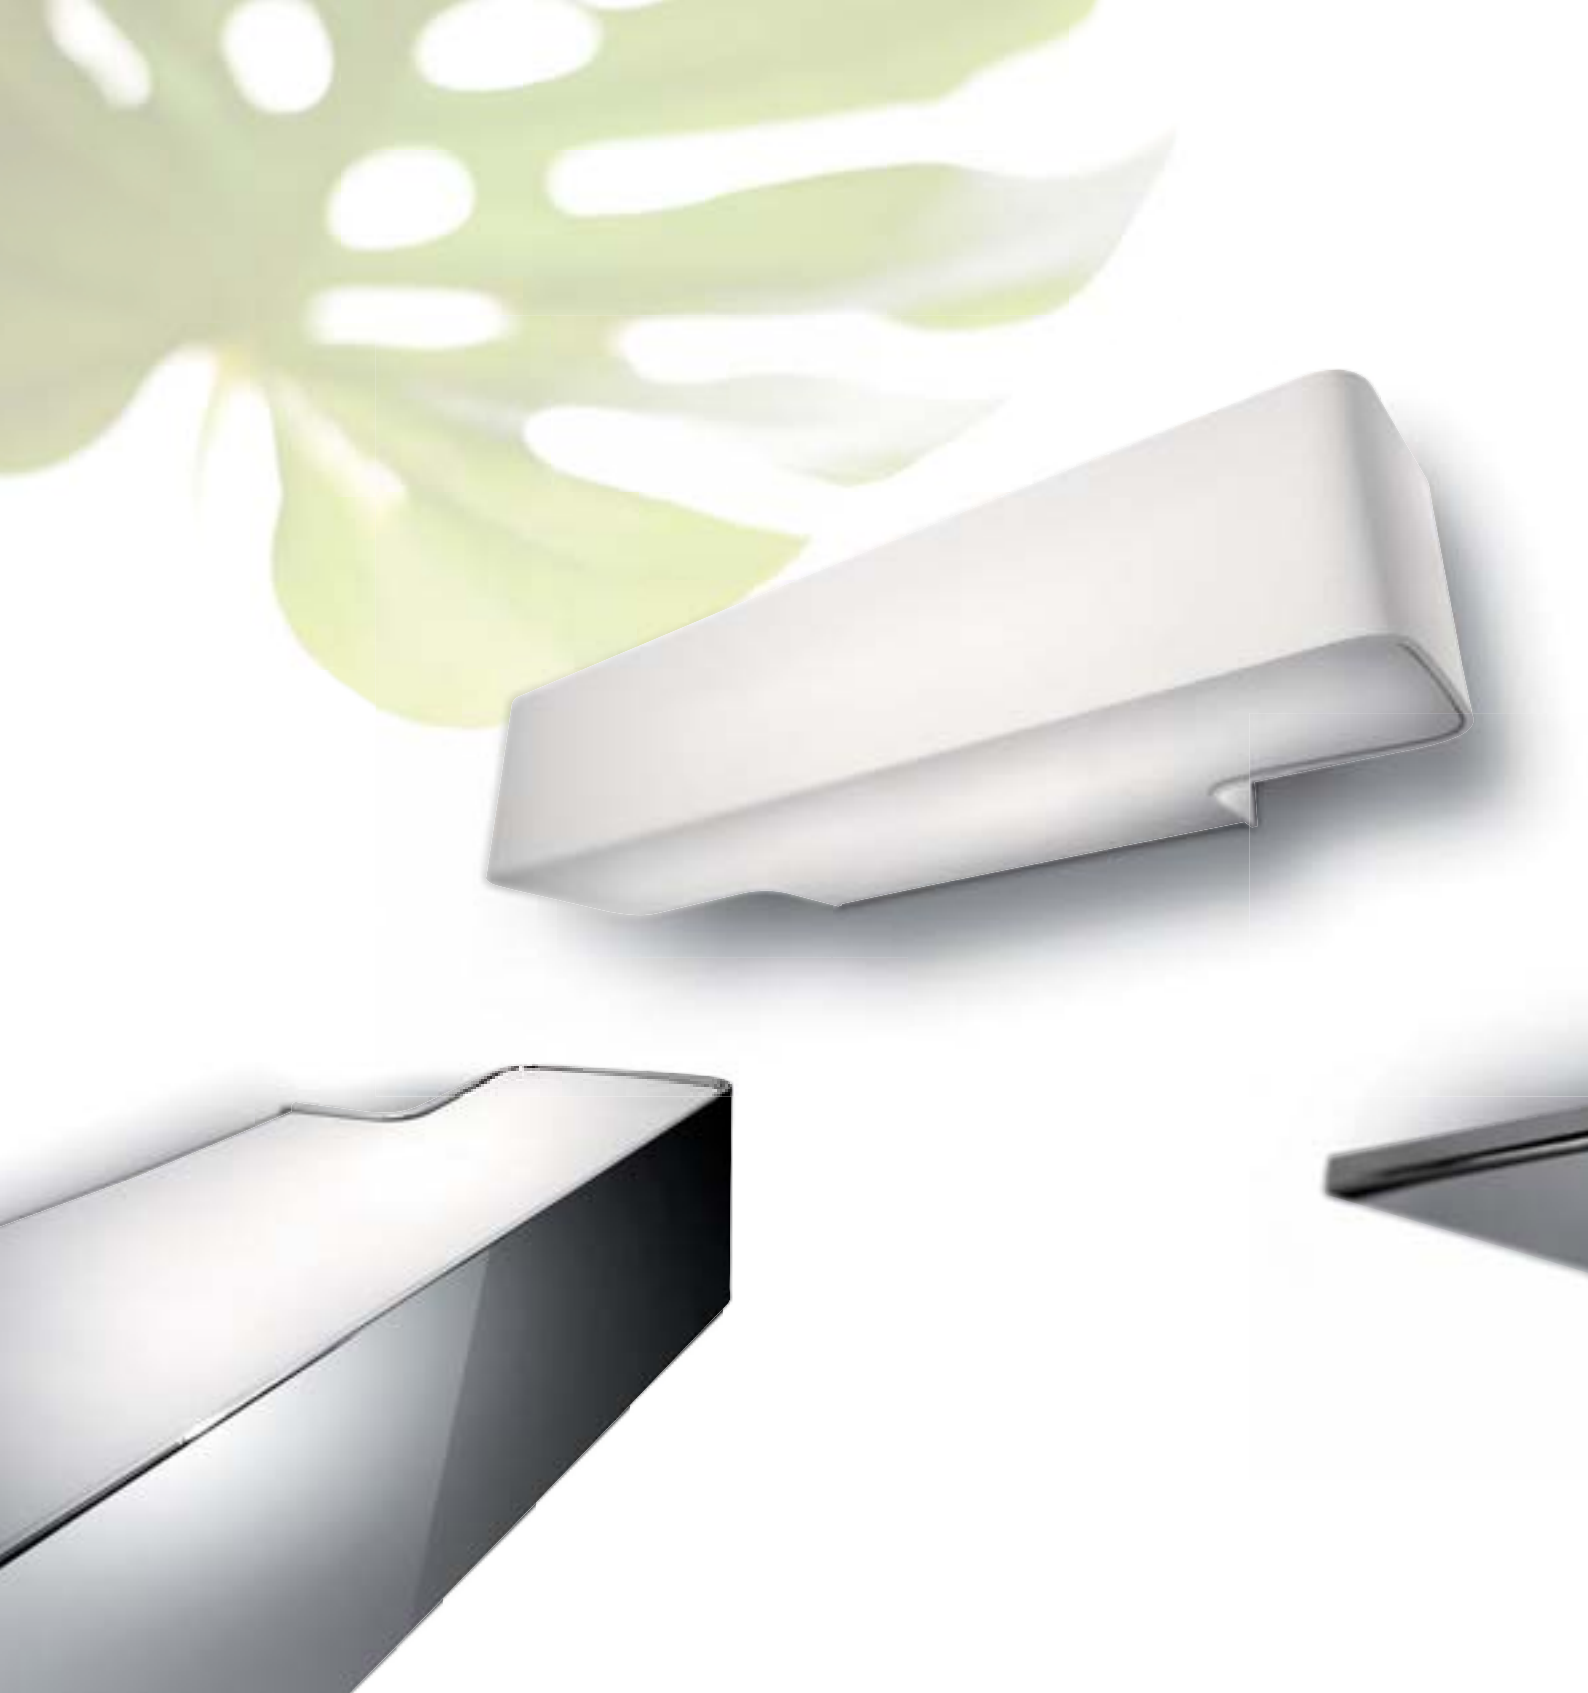

30185/11/16

▲ 60 ▶ 286 ▼ 98
2G7
11W

30185/31/16

▲ 60 ▶ 286 ▼ 98
2G7
11W