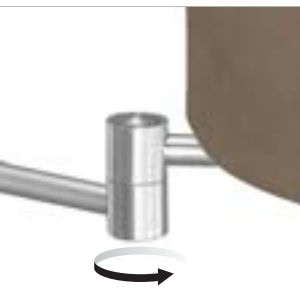

Báječná světelná kola.

Briskní silueta, která je hladká i hravá: tato elegantní kruhová stropní svítidla s chromovými odlesky se mohou stát stylovým středobodem jakékoli místnosti. Promyšlený design se skleněným rozptylovacím stínítkem vrhá světlo nahoru i dolů a vytváří příjemnou atmosféru.

Rozptýlené teplé bílé světlo

Možnost ztlumení umožňuje vytvořit to správné prostředí