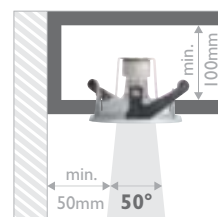

EcoHalo

Oslnivé světlo díky
žárovkám EcoHalogen

57959/31/16
→ 92 Ø 80 ± 100
GU10
35W

57959/48/16
→ 92 Ø 80 ± 100
GU10
35W

57960/31/16 3 L set
→ 92 Ø 80 ± 100
GU10
3 x 35W

57960/48/16 3 L set
→ 92 Ø 80 ± 100
GU10
3 x 35W