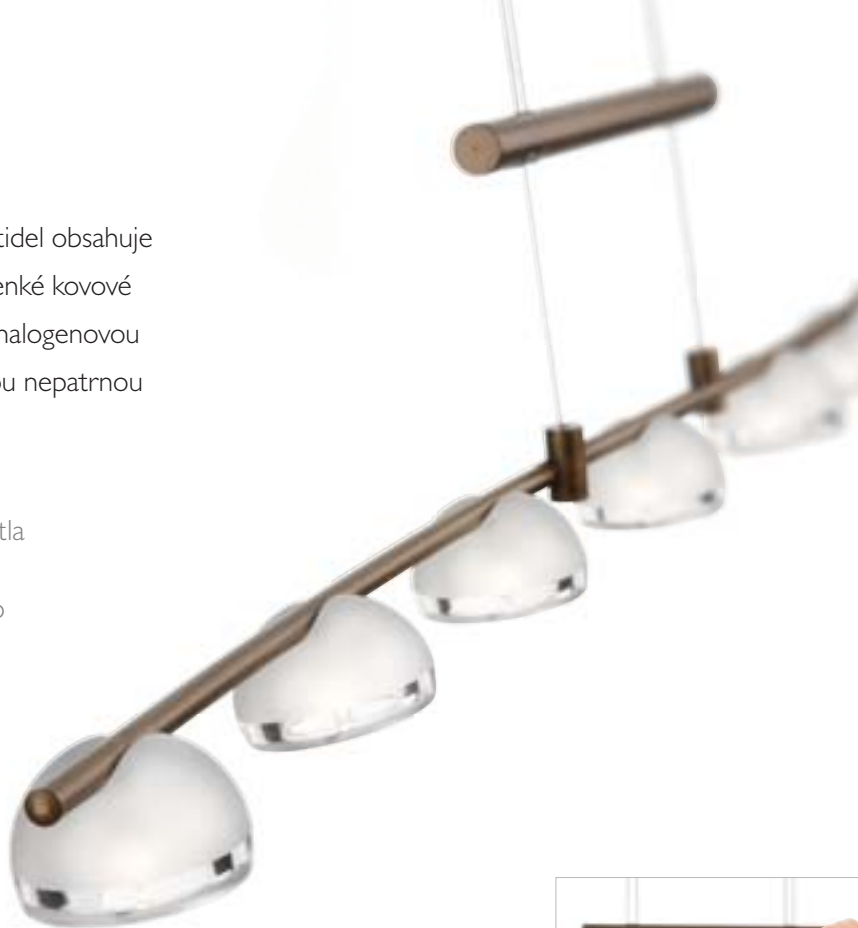

Štíhlá elegance s jiskřivými světelnými kalíšky.

Tato skupina dlouhých, štíhlých závěsných a stropních svítidel obsahuje řadu malinkých skleněných polokoulí uspořádaných na tenké kovové trubici. Každý z těchto malinkých kalíšků obsahuje 20W halogenovou zářivku a vydává spoustu teplého bílého světla: i přes svou nepatrnou velikost jsou velmi dobře vidět.

Silný efekt přirozeného, čistě bílého světla

Možnost ztlumení umožňuje vytvořit to správné prostředí

37906