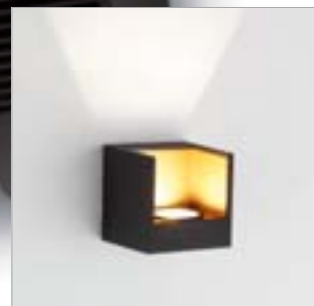

Silné teplé bílé světlo

Dekoratívni světelný efekt s nastavitelným světelným paprskem

Z této minimalistické hliníkové kostky vyzařují nahoru a dolů dva paprsky, které osvětlují stěnu vějířovitými oblaky světla.