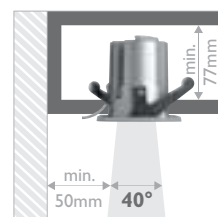

HighPower **LED**

Moderní a důmyslně navržené
svítidlo s vysoce výkonnými
diodami LED

57971/31/16
→ 70 ⌀ 67 ±77
High Power LED
7,5W

57971/48/16
→ 70 ⌀ 67 ±77
High Power LED
7,5W

57972/31/16 3 L set
→ 70 ⌀ 67 ±77
High Power LED
3 × 7,5W

57972/48/16 3 L set
→ 70 ⌀ 67 ±77
High Power LED
3 × 7,5W