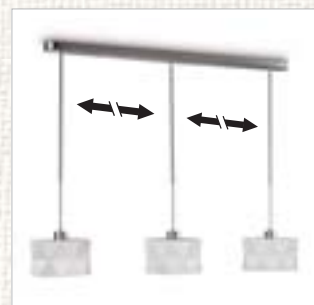

Včetně dotykového stmívače

37205/17/16
▲ 1730 ▶ 380 ▼ 380
E27
1 x 70W

37206/17/16
▲ 1500 ▶ 1312 ▼ 236
E27
3 x 70W

37208/17/16
▲ 1581 ▶ 380 ▼ 380
E27
1 x 70W

37209/17/16
▲ 476 ▶ 236 ▼ 236
E27
1 x 53W