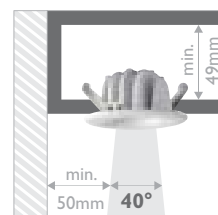

Velké světlo, malý bod. Toto zápusťné bodové světlo může být sice malé, ale jeho světlo je velké a dost jasné na osvětlení jakéhokoli prostoru, což zaručuje jediné - pozornost na vašem systému osvětlení přitáhne jeho průzračné, oslnivé světlo.

Silné teplé bílé světlo

Možnost ztlumení umožňuje vytvořit to správné prostředí

Extrémně dlouhá životnost a spolehlivý výkon (až 20 000 hodin)

69077/31/16 3 L set

→ 80 ⌀ 50 ± 34
High Power LED
3 x 2,5W

69077/48/16 3 L set

→ 80 ⌀ 50 ± 34
High Power LED
3 x 2,5W