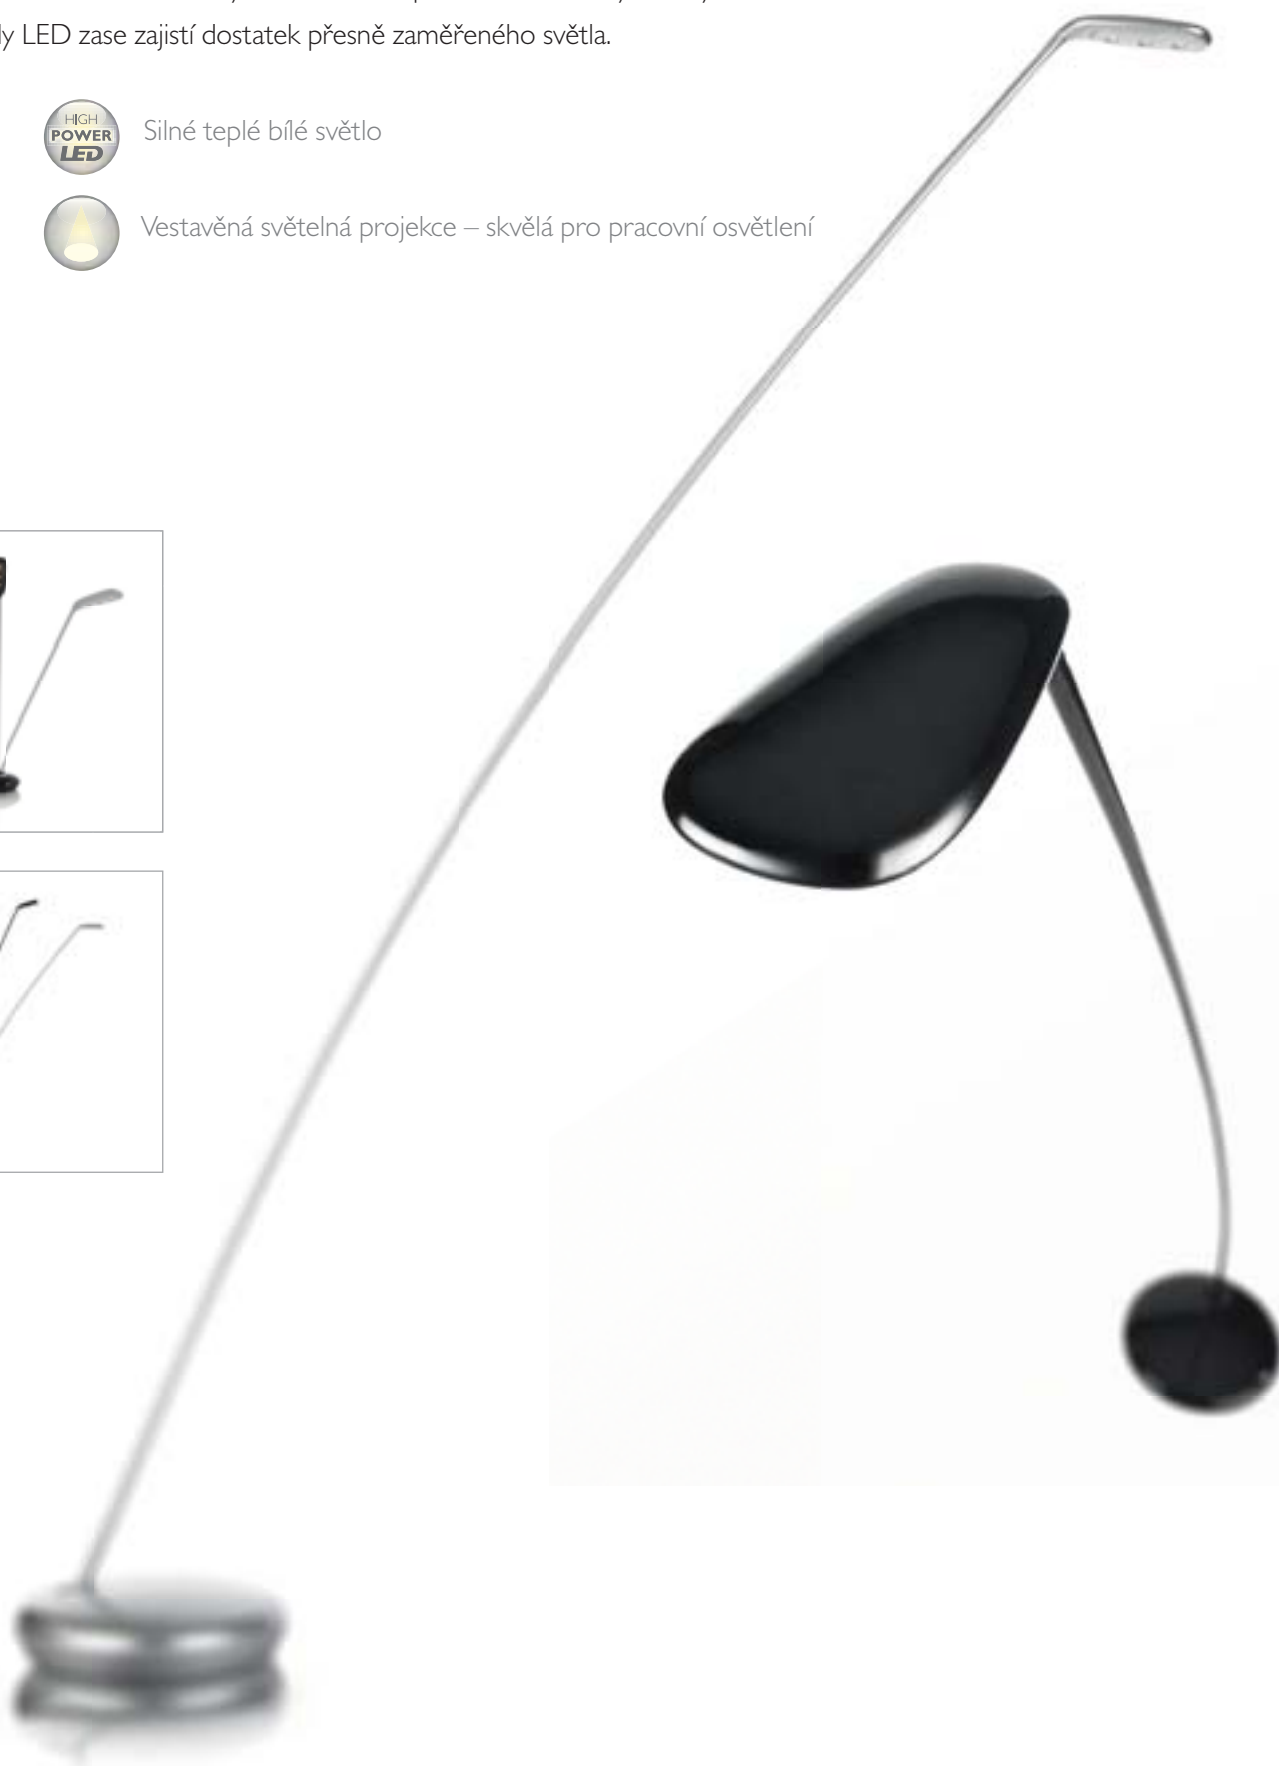

Dějte se do práce.

Tuto rozmáchně vysokou lampičku v krásně vysoce lesklém provedení můžete využít při práci i ve volném čase. Elegantní nožku lze v robustní základně snadno naklánět ze strany na stranu a dopředu či dozadu. Vysoce výkonné diody LED zase zajistí dostatek přesně zaměřeného světla.

Silné teplé bílé světlo

Vestavěná světelná projekce – skvělá pro pracovní osvětlení