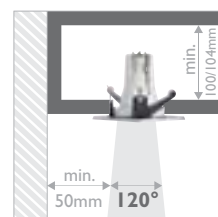

EcoPower

Ekologické rozptýlené světlo
díky žárovkám Ecopower

57977/31/16
→ 103 Ⓢ 90 ± 100
GU10
10W

57977/48/16
→ 103 Ⓢ 90 ± 100
GU10
10W

57979/31/16
→ 98 Ⓢ 90 ± 104
GU10
10W

57979/48/16
→ 98 Ⓢ 90 ± 104
GU10
10W