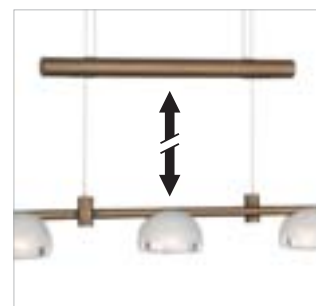

37901/06/16
▲ 106 ► 1219 ▼ 250
G4
8 × 20W

37901/11/16
▲ 106 ► 1219 ▼ 250
G4
8 × 20W

37905/06/16
▲ 1500 ► 1280 ▼ 140
G4
7 × 20W

37905/11/16
▲ 1500 ► 1280 ▼ 140
G4
7 × 20W

37906/06/16
▲ 1500 ► 1036 ▼ 140
G4
5 × 20W

37906/11/16
▲ 1500 ► 1036 ▼ 140
G4
5 × 20W