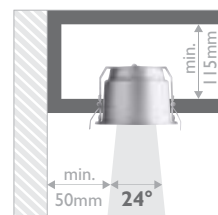

EcoHalo

Oslnivé světlo díky
žárovkám EcoHalogen

57975/31/16
→ 151 ⌀ 140 ± 112
G53
35W

57975/48/16
→ 151 ⌀ 140 ± 112
G53
35W

57976/31/16
→ 271 ⌀ 260 × 140 ± 115
G53
2 × 35W

57976/48/16
→ 271 ⌀ 260 × 140 ± 115
G53
2 × 35W