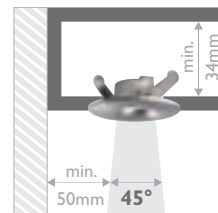

Velké světlo, malý bod. Toto zápusťné bodové světlo může být sice malé, ale jeho světlo je velké a dost jasné na osvětlení jakéhokoli prostoru, což zaručuje jediné - pozornost na vašem systému osvětlení přitáhne jeho průzračné, oslnivé světlo.

Silné teplé bílé světlo

Možnost ztlumení umožňuje vytvořit to správné prostředí

Extrémně dlouhá životnost a spolehlivý výkon (až 20 000 hodin)

69077/31/16 3 L set

→ 80 ⌀ 50 ± 34
High Power LED
3 x 2,5W

69077/48/16 3 L set

→ 80 ⌀ 50 ± 34
High Power LED
3 x 2,5W