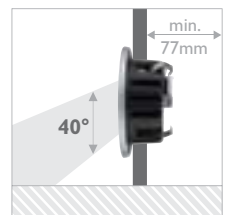

57993/31/16

→ 86 Ø 73/86 ↳ 77

High Power LED
2,5W

57993/48/16

→ 86 Ø 73/86 ↳ 77

High Power LED
2,5W