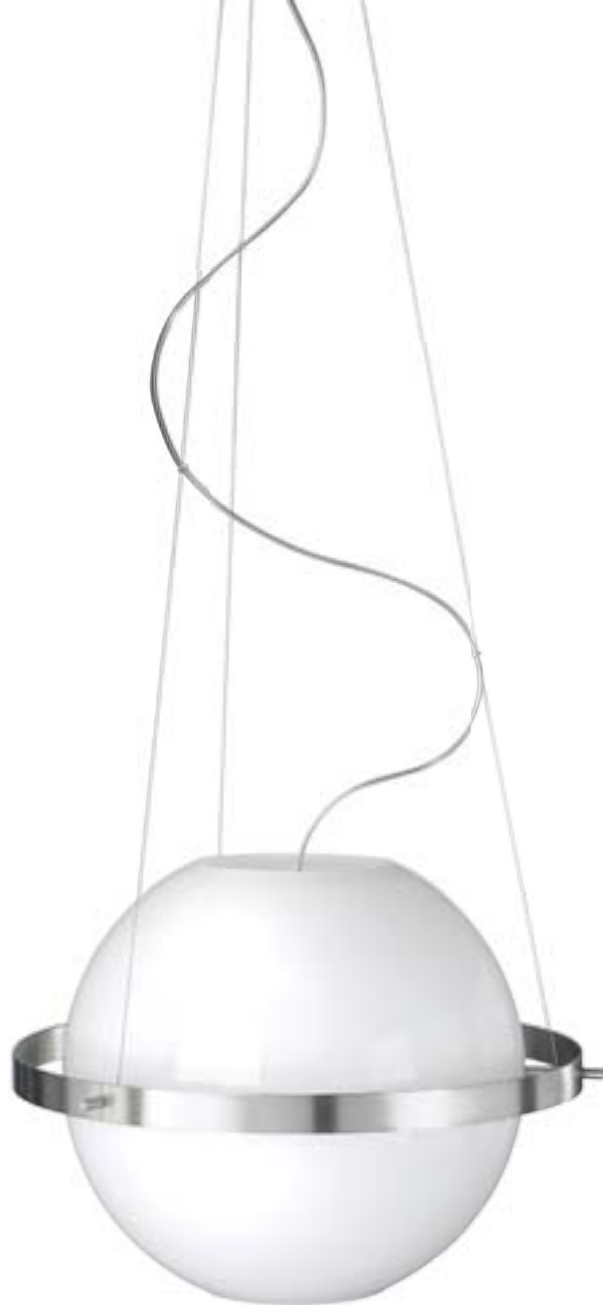

Drahocenná světelná perla

Toto zářivé kulovité svítidlo je vyrobeno z perlově bílého skla a ozdobené krásným niklovým pásem, který se vine v jeho středu. Vydává jasnou záři a protože je zavěšeno na téměř neviditelných kabelech, zdá se, jako by viselo ve vzduchu jako stříbřitý měsíc.

Rozptýlené teplé bílé světlo