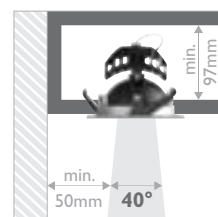

57963/48/16 3 L set
→ 123 ⌀ 110 ±97
High Power LED
3 × 7,5W

57964/31/16
→ 242 ⌀ 2 × 110 ±103
High Power LED
2 × 7,5W

57964/48/16
→ 242 ⌀ 2 × 110 ±103
High Power LED
2 × 7,5W

HighPower **LED**

Moderní a důmyslně navržené
svítidlo s vysoce výkonnými
diodami LED