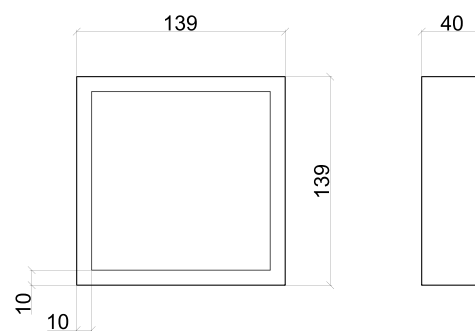

## Díličí specifikace

	38 W	30 W	25 W
příkon	38 W	30 W	25 W
rozměry	389 × 389 × 40 mm	264 × 264 × 40 mm	214 × 214 × 40 mm
teplota chromatičnosti	3000 / 4500 K	3000 / 4500 K	3000 / 4500 K
LED čipy	216 × SMD 2835	144 × SMD 2835	120 × SMD 2835
světelný tok	3200 / 3370 lm	2515 / 2650 lm	2135 / 2250 lm
volitelná integrovaná jednotka AKKU	✓	✓	✓
hmotnost	3,5 kg	1,8 kg	1,4 kg

## Díličí specifikace

	16 W	15 W	14 W
příkon	16 W	15 W	14 W
rozměry	176 × 176 × 40 mm	176 × 264 × 40 mm	139 × 139 × 40 mm
teplota chromatičnosti	3000 / 4500 K	3000 / 4500 K	3000 / 4500 K
LED čipy	84 × SMD 2835	72 × SMD 2835	72 × SMD 2835
světelný tok	1260 / 1330 lm	1210 / 1270 lm	1175 / 1235 lm
volitelná integrovaná jednotka AKKU	✓	✓	✗
hmotnost	0,9 kg	1,3 kg	0,6 kg

# Technický náčres

KAPA 577 × 577 × 40 mm

KAPA 277 × 577 × 40 mm

KAPA 389 × 389 × 40 mm

KAPA 264 × 264 × 40 mm

# Technický náčres

KAPA 214 × 214 × 40 mm

KAPA 176 × 176 × 40 mm

KAPA 176 × 264 × 40 mm

KAPA 139 × 139 × 40 mm