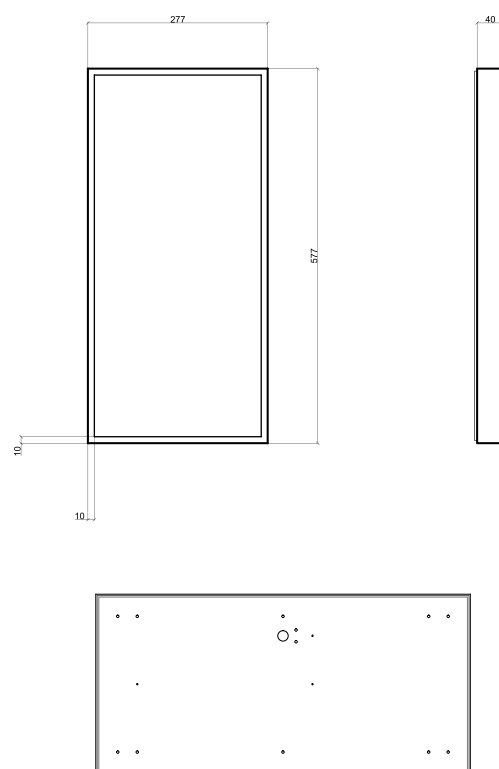

## Díličí specifikace

	38 W	30 W	25 W
příkon	38 W	30 W	25 W
rozměry	389 × 389 × 40 mm	264 × 264 × 40 mm	214 × 214 × 40 mm
teplota chromatičnosti	3000 / 4500 K	3000 / 4500 K	3000 / 4500 K
LED čipy	216 × SMD 2835	144 × SMD 2835	120 × SMD 2835
světelný tok	3200 / 3370 lm	2515 / 2650 lm	2135 / 2250 lm
volitelná integrovaná jednotka AKKU	✓	✓	✓
hmotnost	3,5 kg	1,8 kg	1,4 kg

## Díličí specifikace

	16 W	15 W	14 W
příkon	16 W	15 W	14 W
rozměry	176 × 176 × 40 mm	176 × 264 × 40 mm	139 × 139 × 40 mm
teplota chromatičnosti	3000 / 4500 K	3000 / 4500 K	3000 / 4500 K
LED čipy	84 × SMD 2835	72 × SMD 2835	72 × SMD 2835
světelný tok	1260 / 1330 lm	1210 / 1270 lm	1175 / 1235 lm
volitelná integrovaná jednotka AKKU	✓	✓	✗
hmotnost	0,9 kg	1,3 kg	0,6 kg

## Technický nákres

KAPA 277 × 1177 × 40 mm

KAPA 839 × 839 × 40 mm

v přípravě

# Technický náčres

KAPA 577 × 577 × 40 mm

KAPA 277 × 577 × 40 mm

KAPA 389 × 389 × 40 mm

KAPA 264 × 264 × 40 mm