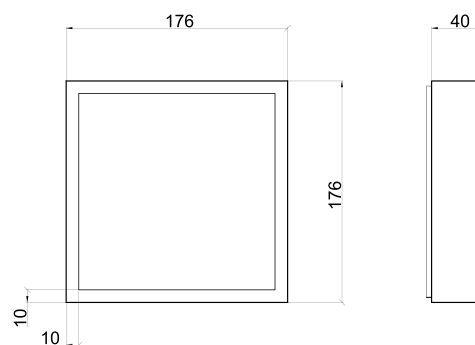

## Díličí specifikace

	38 W	30 W	25 W
příkon	38 W	30 W	25 W
rozměry	389 × 389 × 40 mm	264 × 264 × 40 mm	214 × 214 × 40 mm
teplota chromatičnosti	3000 / 4500 K	3000 / 4500 K	3000 / 4500 K
LED čipy	216 × SMD 2835	144 × SMD 2835	120 × SMD 2835
světelný tok	3200 / 3370 lm	2515 / 2650 lm	2135 / 2250 lm
volitelná integrovaná jednotka AKKU	✓	✓	✓
hmotnost	3,5 kg	1,8 kg	1,4 kg

## Technický nákres

KAPA 277 × 1177 × 40 mm

KAPA 839 × 839 × 40 mm

v přípravě

# Technický náčres

KAPA 577 × 577 × 40 mm

KAPA 277 × 577 × 40 mm

KAPA 389 × 389 × 40 mm

KAPA 264 × 264 × 40 mm

# Technický náčres

KAPA 214 × 214 × 40 mm

KAPA 176 × 176 × 40 mm

KAPA 176 × 264 × 40 mm

KAPA 139 × 139 × 40 mm