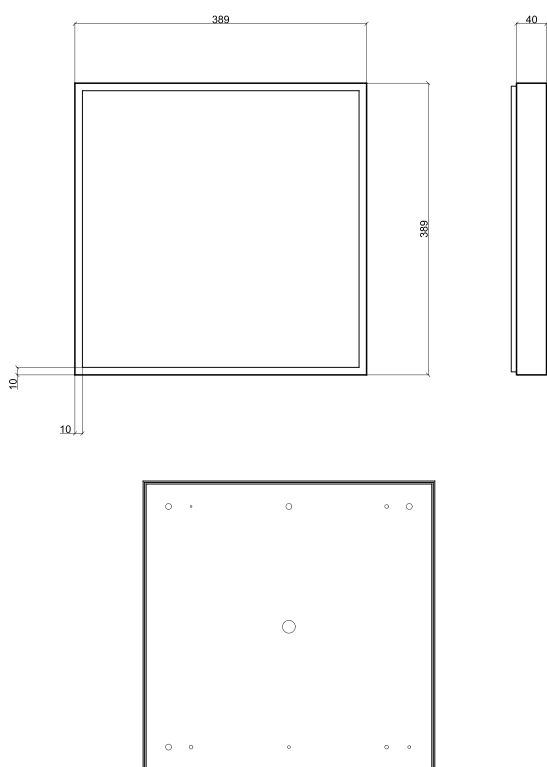

## Díličí specifikace

	38 W	30 W	25 W
příkon	38 W	30 W	25 W
rozměry	389 × 389 × 40 mm	264 × 264 × 40 mm	214 × 214 × 40 mm
teplota chromatičnosti	3000 / 4500 K	3000 / 4500 K	3000 / 4500 K
LED čipy	216 × SMD 2835	144 × SMD 2835	120 × SMD 2835
světelný tok	3200 / 3370 lm	2515 / 2650 lm	2135 / 2250 lm
volitelná integrovaná jednotka AKKU	✓	✓	✓
hmotnost	3,5 kg	1,8 kg	1,4 kg

## Technický nákres

KAPA 277 × 1177 × 40 mm

KAPA 839 × 839 × 40 mm

v přípravě

# Technický náčres

KAPA 577 × 577 × 40 mm

KAPA 277 × 577 × 40 mm

KAPA 389 × 389 × 40 mm

KAPA 264 × 264 × 40 mm

# Technický náčres

KAPA 214 × 214 × 40 mm

KAPA 176 × 176 × 40 mm

KAPA 176 × 264 × 40 mm

KAPA 139 × 139 × 40 mm