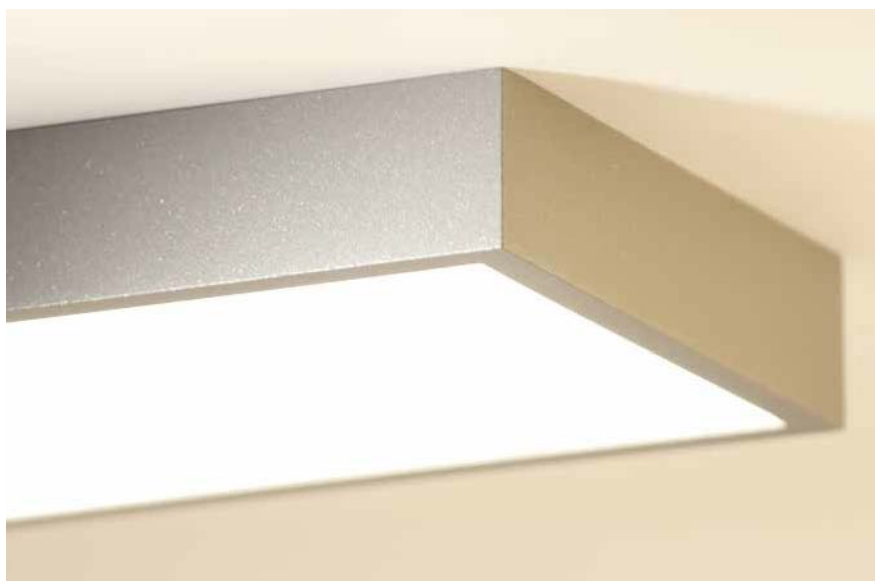

# KAPA přisazené stropní svítidlo LED

## Základní vlastnosti

Celohliníková konstrukce  
vysoká 40 mm

3 základní barvy povrchové  
úpravy

10 rozměrů svítidla

Možnost stmívání

 1-10V iDim

Čisté zpracování bez použití šroubů

Přisazení svítidla k montuře pomocí  
neodymových magnetů