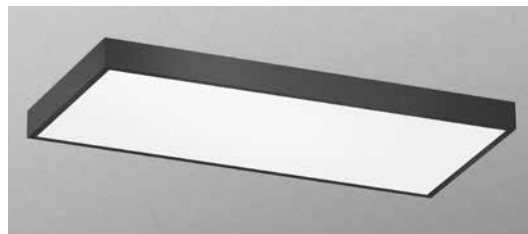

# KAPA přisazené stropní svítidlo LED

## Základní vlastnosti

Celohliníková konstrukce  
vysoká 40 mm

3 základní barvy povrchové  
úpravy

10 rozměrů svítidla

Možnost stmívání

 1-10V iDim

Čisté zpracování bez použití šroubů

Přisazení svítidla k montuře pomocí  
neodymových magnetů