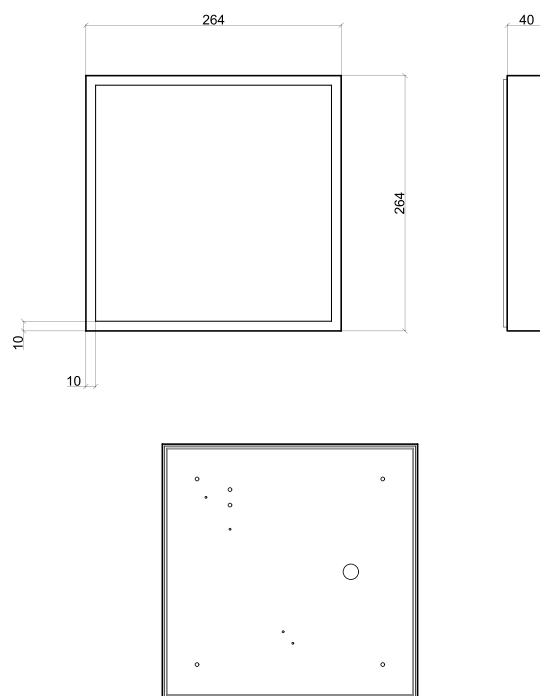

## Díličí specifikace

	38 W	30 W	25 W
příkon	38 W	30 W	25 W
rozměry	389 × 389 × 40 mm	264 × 264 × 40 mm	214 × 214 × 40 mm
teplota chromatičnosti	3000 / 4500 K	3000 / 4500 K	3000 / 4500 K
LED čipy	216 × SMD 2835	144 × SMD 2835	120 × SMD 2835
světelný tok	3200 / 3370 lm	2515 / 2650 lm	2135 / 2250 lm
volitelná integrovaná jednotka AKKU	✓	✓	✓
hmotnost	3,5 kg	1,8 kg	1,4 kg

## Díličí specifikace

	16 W	15 W	14 W
příkon	16 W	15 W	14 W
rozměry	176 × 176 × 40 mm	176 × 264 × 40 mm	139 × 139 × 40 mm
teplota chromatičnosti	3000 / 4500 K	3000 / 4500 K	3000 / 4500 K
LED čipy	84 × SMD 2835	72 × SMD 2835	72 × SMD 2835
světelný tok	1260 / 1330 lm	1210 / 1270 lm	1175 / 1235 lm
volitelná integrovaná jednotka AKKU	✓	✓	✗
hmotnost	0,9 kg	1,3 kg	0,6 kg

# Technický náčres

KAPA 577 × 577 × 40 mm

KAPA 277 × 577 × 40 mm

KAPA 389 × 389 × 40 mm

KAPA 264 × 264 × 40 mm

# Technický náčres

KAPA 214 × 214 × 40 mm

KAPA 176 × 176 × 40 mm

KAPA 176 × 264 × 40 mm

KAPA 139 × 139 × 40 mm