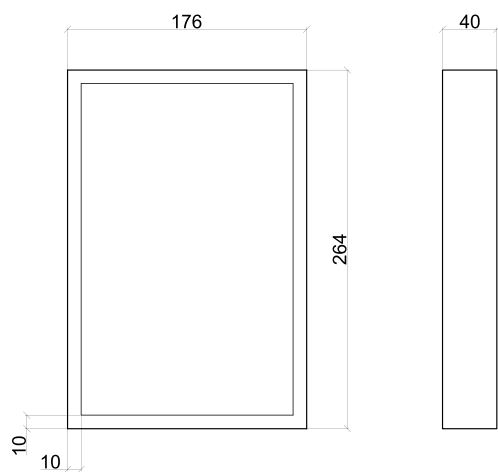

## Díličí specifikace

	38 W	30 W	25 W
příkon	38 W	30 W	25 W
rozměry	389 × 389 × 40 mm	264 × 264 × 40 mm	214 × 214 × 40 mm
teplota chromatičnosti	3000 / 4500 K	3000 / 4500 K	3000 / 4500 K
LED čipy	216 × SMD 2835	144 × SMD 2835	120 × SMD 2835
světelný tok	3200 / 3370 lm	2515 / 2650 lm	2135 / 2250 lm
volitelná integrovaná jednotka AKKU	✓	✓	✓
hmotnost	3,5 kg	1,8 kg	1,4 kg

## Díličí specifikace

	16 W	15 W	14 W
příkon	16 W	15 W	14 W
rozměry	176 × 176 × 40 mm	176 × 264 × 40 mm	139 × 139 × 40 mm
teplota chromatičnosti	3000 / 4500 K	3000 / 4500 K	3000 / 4500 K
LED čipy	84 × SMD 2835	72 × SMD 2835	72 × SMD 2835
světelný tok	1260 / 1330 lm	1210 / 1270 lm	1175 / 1235 lm
volitelná integrovaná jednotka AKKU	✓	✓	✗
hmotnost	0,9 kg	1,3 kg	0,6 kg

# Technický náčres

KAPA 577 × 577 × 40 mm

KAPA 277 × 577 × 40 mm

KAPA 389 × 389 × 40 mm

KAPA 264 × 264 × 40 mm

# Technický náčres

KAPA 214 × 214 × 40 mm

KAPA 176 × 176 × 40 mm

KAPA 176 × 264 × 40 mm

KAPA 139 × 139 × 40 mm