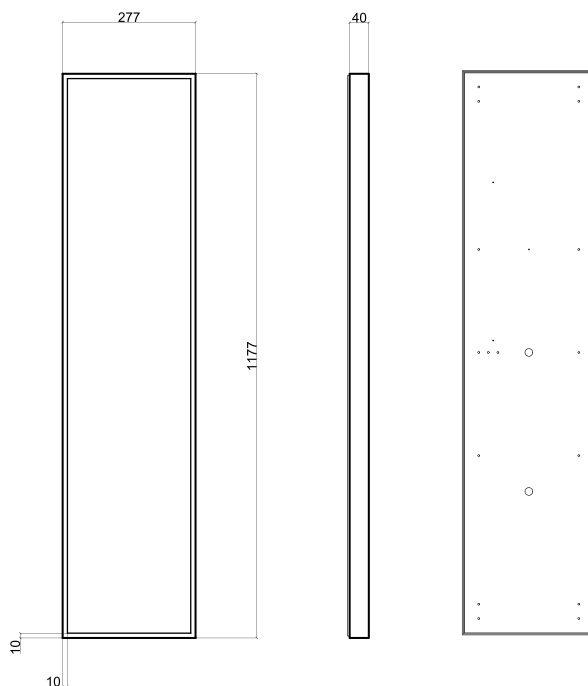

Technický nákres

KAPA 277 × 1177 × 40 mm

KAPA 839 × 839 × 40 mm

v přípravě