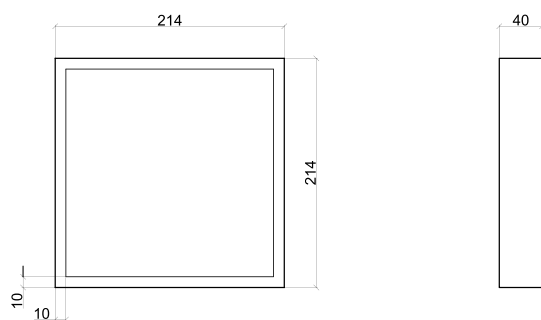

## Díličí specifikace

	38 W	30 W	25 W
příkon	38 W	30 W	25 W
rozměry	389 × 389 × 40 mm	264 × 264 × 40 mm	214 × 214 × 40 mm
teplota chromatičnosti	3000 / 4500 K	3000 / 4500 K	3000 / 4500 K
LED čipy	216 × SMD 2835	144 × SMD 2835	120 × SMD 2835
světelný tok	3200 / 3370 lm	2515 / 2650 lm	2135 / 2250 lm
volitelná integrovaná jednotka AKKU	✓	✓	✓
hmotnost	3,5 kg	1,8 kg	1,4 kg

## Technický nákres

KAPA 277 × 1177 × 40 mm

KAPA 839 × 839 × 40 mm

v přípravě

# Technický náčres

KAPA 577 × 577 × 40 mm

KAPA 277 × 577 × 40 mm

KAPA 389 × 389 × 40 mm

KAPA 264 × 264 × 40 mm

# Technický náčres

KAPA 214 × 214 × 40 mm

KAPA 176 × 176 × 40 mm

KAPA 176 × 264 × 40 mm

KAPA 139 × 139 × 40 mm