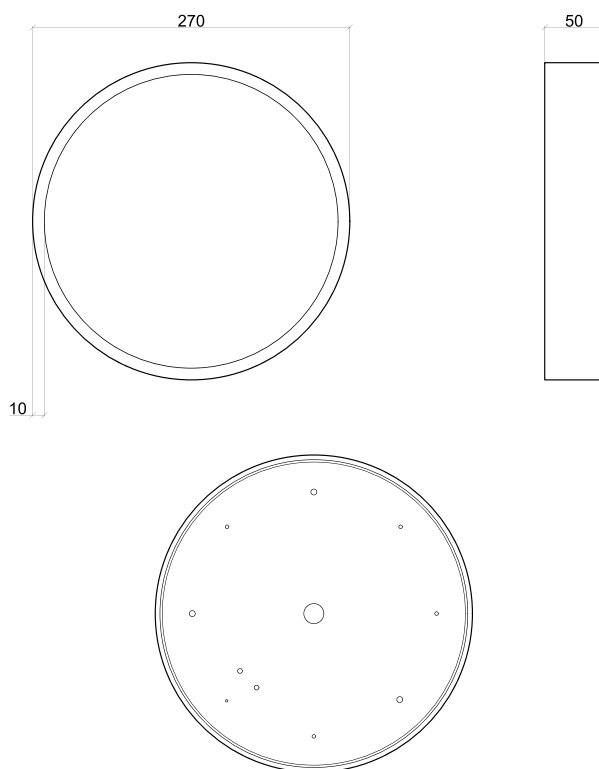

## Dílní specifikace

příkon	25 W	17 W	11 W
rozměry	Ø270 × 50 mm	Ø210 × 50 mm	Ø150 × 50 mm
teplota chromatičnosti	3000 / 4500 K	3000 / 4500 K	3000 / 4500 K
LED čipy	120 × SMD 2835	90 × SMD 2835	60 × SMD 2835
světelný tok	2105 / 2215 lm	1535 / 1615 lm	1025 / 1080 lm
volitelná integrovaná jednotka AKKU	✓	✓	✗
hmotnost	1,8 kg	1,2 kg	0,7 kg

## Stmívatelné napájecí zdroje

analogové řízení (1-10 V <sub>DC</sub> )	✓	✓	✓
digitální řízení (DALI) *	✓	✓	✓

\* S podporou funkce Switch-Control

Technický nákres

LYRA Ø270 × 50 mm

LYRA Ø210 × 50 mm

LYRA Ø150 × 50 mm

## Struktura kódu produktu

model	rozměr	napájecí zdroj	příkon	teplota chromatičnosti	povrchová úprava
<b>LYR</b>	<b>21</b>	<b>10V</b>	<b>17W</b>	<b>4K5</b>	<b>B</b>
LYR   LYRA	27   Ø270 × 50 mm 21   Ø210 × 50 mm 15   Ø150 × 50 mm	HEL   Helvar PSU DAL   DALI Helvar 10V   1-10V Helvar	25W   25 W 17W   17 W 11W   11 W	3K   3000 K 4K5   4500 K	B   black G   grey W   white