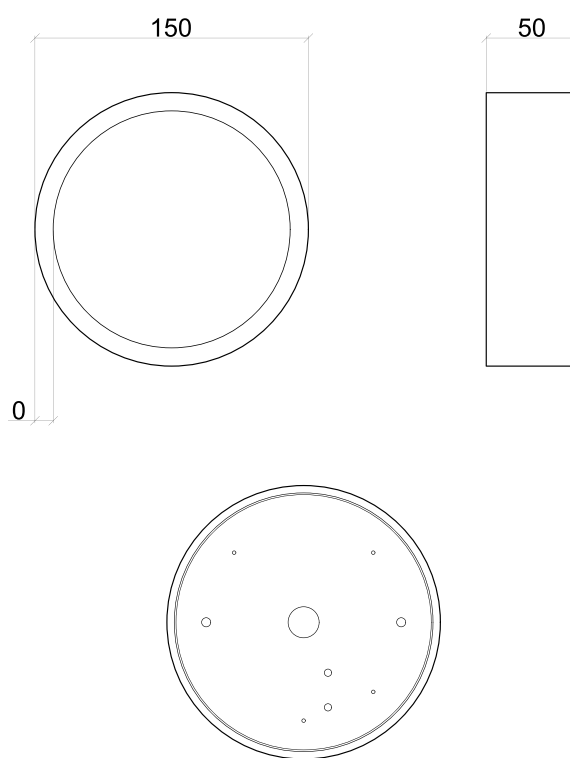

## Dílní specifikace

příkon	25 W	17 W	11 W
rozměry	Ø270 × 50 mm	Ø210 × 50 mm	Ø150 × 50 mm
teplota chromatičnosti	3000 / 4500 K	3000 / 4500 K	3000 / 4500 K
LED čipy	120 × SMD 2835	90 × SMD 2835	60 × SMD 2835
světelný tok	2105 / 2215 lm	1535 / 1615 lm	1025 / 1080 lm
volitelná integrovaná jednotka AKKU	✓	✓	✗
hmotnost	1,8 kg	1,2 kg	0,7 kg

## Stmívatelné napájecí zdroje

analogové řízení (1-10 V <sub>DC</sub> )	✓	✓	✓
digitální řízení (DALI) *	✓	✓	✓

\* S podporou funkce Switch-Control

Technický nákres

LYRA Ø270 × 50 mm

LYRA Ø210 × 50 mm

LYRA Ø150 × 50 mm

## Struktura kódu produktu

model	rozměr	napájecí zdroj	příkon	teplota chromatičnosti	povrchová úprava
<b>LYR</b>	<b>21</b>	<b>10V</b>	<b>17W</b>	<b>4K5</b>	<b>B</b>
LYR   LYRA	27   Ø270 × 50 mm 21   Ø210 × 50 mm 15   Ø150 × 50 mm	HEL   Helvar PSU DAL   DALI Helvar 10V   1-10V Helvar	25W   25 W 17W   17 W 11W   11 W	3K   3000 K 4K5   4500 K	B   black G   grey W   white