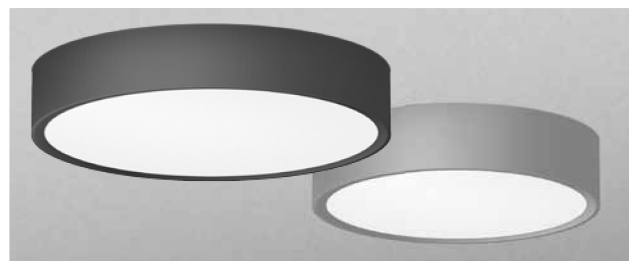

# LYRA přisazené stropní svítidlo LED

## Základní vlastnosti

Celohliníková konstrukce  
vysoká 50 mm

3 základní barvy povrchové  
úpravy

Šířka pohledového  
lemu 1 cm

Možnost stmívání

1-10V iDim

## Základní specifikace

životnost LED	35000 h (L90B10) / 122000 h (L70B50)	materiál	D-LiteFusion a hliník
napájecí napětí / EEC	AC 230 V A++ / A+ / A	stupeň krytí / třída ochrany	IP 40 I
úhel osvětlení	120°	certifikace	CE
index podání barev	Ra ≥ 80	pracovní teplota	-10 °C ~ +50 °C
povrchová úprava	black / grey / white	relativní vlhkost	10 % ~ 80 %

## Dílní specifikace

příkon	25 W	17 W	11 W
rozměry	Ø270 × 50 mm	Ø210 × 50 mm	Ø150 × 50 mm
teplota chromatičnosti	3000 / 4500 K	3000 / 4500 K	3000 / 4500 K
LED čipy	120 × SMD 2835	90 × SMD 2835	60 × SMD 2835
světelný tok	2105 / 2215 lm	1535 / 1615 lm	1025 / 1080 lm
volitelná integrovaná jednotka AKKU	✓	✓	✗
hmotnost	1,8 kg	1,2 kg	0,7 kg