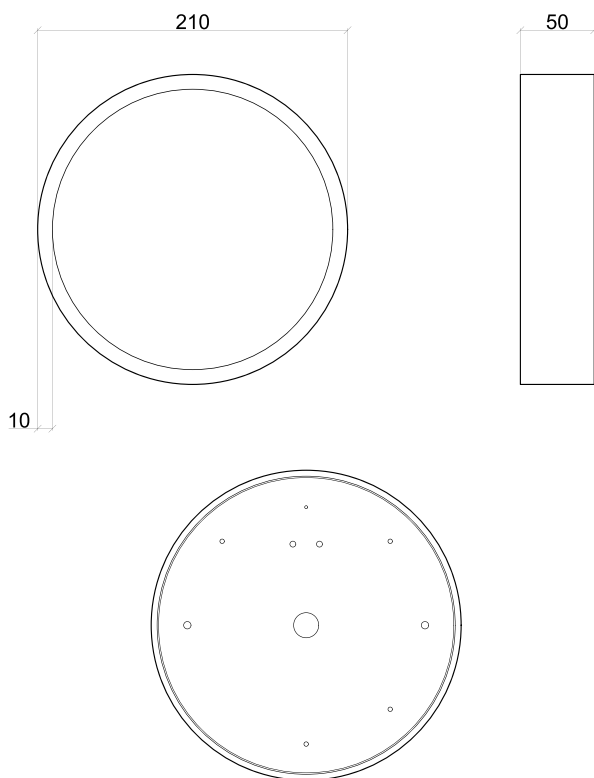

## Dílní specifikace

příkon	25 W	17 W	11 W
rozměry	Ø270 × 50 mm	Ø210 × 50 mm	Ø150 × 50 mm
teplota chromatičnosti	3000 / 4500 K	3000 / 4500 K	3000 / 4500 K
LED čipy	120 × SMD 2835	90 × SMD 2835	60 × SMD 2835
světelný tok	2105 / 2215 lm	1535 / 1615 lm	1025 / 1080 lm
volitelná integrovaná jednotka AKKU	✓	✓	✗
hmotnost	1,8 kg	1,2 kg	0,7 kg

## Stmívatelné napájecí zdroje

analogové řízení (1-10 V <sub>DC</sub> )	✓	✓	✓
digitální řízení (DALI) *	✓	✓	✓

\* S podporou funkce Switch-Control

Technický nákres

LYRA Ø270 × 50 mm

LYRA Ø210 × 50 mm

LYRA Ø150 × 50 mm

## Struktura kódu produktu

model	rozměr	napájecí zdroj	příkon	teplota chromatičnosti	povrchová úprava
<b>LYR</b>	<b>21</b>	<b>10V</b>	<b>17W</b>	<b>4K5</b>	<b>B</b>
LYR   LYRA	27   Ø270 × 50 mm 21   Ø210 × 50 mm 15   Ø150 × 50 mm	HEL   Helvar PSU DAL   DALI Helvar 10V   1-10V Helvar	25W   25 W 17W   17 W 11W   11 W	3K   3000 K 4K5   4500 K	B   black G   grey W   white