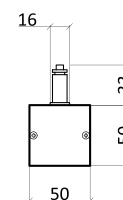

Dílní specifikace

příkon	48 W	32 W	36 W
rozměry	1600 × 50 × 50 mm	1600 × 50 × 50 mm	1200 × 50 × 50 mm
teplota chromatičnosti	3000 / 4000 K	3000 / 4000 K	3000 / 4000 K
LED čipy	160 × SMD 5630	160 × SMD 5630	120 × SMD 5630
světelný tok	6835 / 7195 lm	5050 / 5315 lm	5125 / 5395 lm
volitelné digitální řízení (DALI) *	✓	✓	✓
volitelná integrovaná jednotka AKKU	✓	✓	✓
hmotnost	2,5 kg	2,5 kg	1,9 kg

* S podporou funkce Switch-Control

Každé svítidlo je vybaveno příslušným napájecím zdrojem a závěsnými moduly. Stropní krytky svorkovnic jsou nabízeny samostatně jako příslušenství.

Dílní specifikace

příkon	24 W	24 W	16 W
rozměry	1200 × 50 × 50 mm	800 × 50 × 50 mm	800 × 50 × 50 mm
teplota chromatičnosti	3000 / 4000 K	3000 / 4000 K	3000 / 4000 K
LED čipy	120 × SMD 5630	80 × SMD 5630	80 × SMD 5630
světelný tok	3785 / 3985 lm	3415 / 3595 lm	2525 / 2655 lm
volitelné digitální řízení (DALI) *	✓	✓	✓
volitelná integrovaná jednotka AKKU	✓	✓	✓
hmotnost	1,9 kg	1,4 kg	1,4 kg

Délka svítidla

A = vzdálenost středu lanka od kraje svítidla z obou stran

B = vzdálenost středu přívodního kabelu od kraje svítidla

800 mm
1200 mm
1600 mm

115 mm
175 mm
235 mm

140 mm
200 mm
260 mm

Struktura kódu produktu