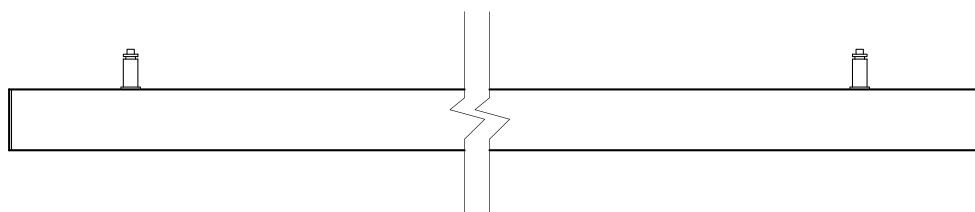

Dílní specifikace

příkon	48 W	32 W	36 W
rozměry	1600 × 50 × 50 mm	1600 × 50 × 50 mm	1200 × 50 × 50 mm
teplota chromatičnosti	3000 / 4000 K	3000 / 4000 K	3000 / 4000 K
LED čipy	160 × SMD 5630	160 × SMD 5630	120 × SMD 5630
světelný tok	6835 / 7195 lm	5050 / 5315 lm	5125 / 5395 lm
volitelné digitální řízení (DALI) *	✓	✓	✓
volitelná integrovaná jednotka AKKU	✓	✓	✓
hmotnost	2,5 kg	2,5 kg	1,9 kg

* S podporou funkce Switch-Control

Každé svítidlo je vybaveno příslušným napájecím zdrojem a závěsnými moduly. Stropní krytky svorkovnic jsou nabízeny samostatně jako příslušenství.

Dílní specifikace

příkon	24 W	24 W	16 W
rozměry	1200 × 50 × 50 mm	800 × 50 × 50 mm	800 × 50 × 50 mm
teplota chromatičnosti	3000 / 4000 K	3000 / 4000 K	3000 / 4000 K
LED čipy	120 × SMD 5630	80 × SMD 5630	80 × SMD 5630
světelný tok	3785 / 3985 lm	3415 / 3595 lm	2525 / 2655 lm
volitelné digitální řízení (DALI) *	✓	✓	✓
volitelná integrovaná jednotka AKKU	✓	✓	✓
hmotnost	1,9 kg	1,4 kg	1,4 kg

* S podporou funkce Switch-Control

Každé svítidlo je vybaveno příslušným napájecím zdrojem a závěsnými moduly. Stropní krytky svorkovnic jsou nabízeny samostatně jako příslušenství.

Technický náčrt

PIKO 1600/1200/800 × 50 × 50 mm