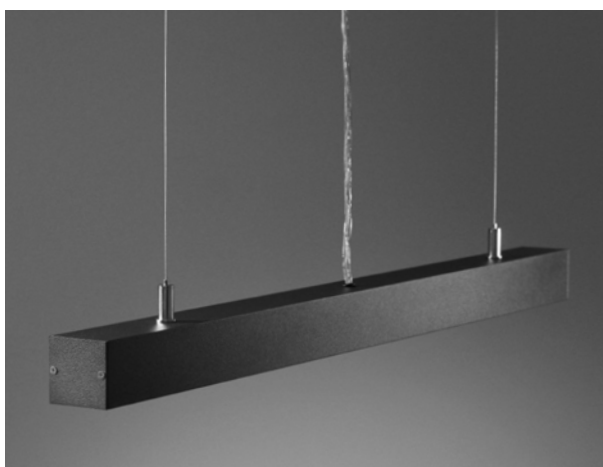

Základní specifikace

životnost LED	42000 h (L90B10) / 162000 h (L70B50)	materiál	hliník a PMMA
napájecí napětí / EEC	AC 230 V A++ / A+ / A	stupeň krytí / třída ochrany	IP 40 I
úhel osvětlení	90°	certifikace	CE
index podání barev	Ra ≥ 80	pracovní teplota	-10 °C ~ +50 °C
povrchová úprava	elox	relativní vlhkost	10 % ~ 80 %