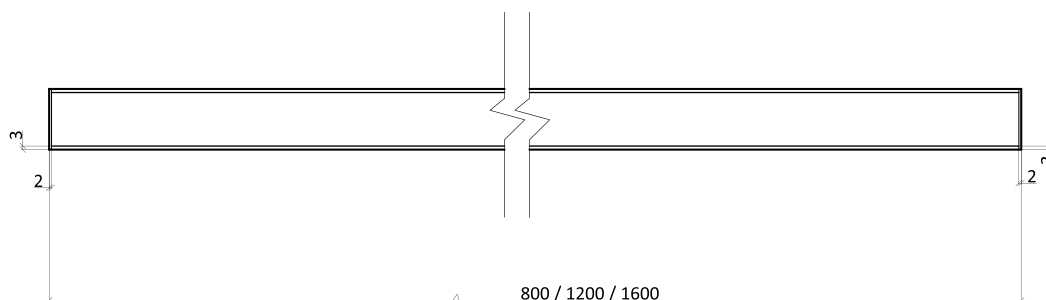

Dílní specifikace

příkon	48 W	32 W	36 W
rozměry	1600 × 50 × 50 mm	1600 × 50 × 50 mm	1200 × 50 × 50 mm
teplota chromatičnosti	3000 / 4000 K	3000 / 4000 K	3000 / 4000 K
LED čipy	160 × SMD 5630	160 × SMD 5630	120 × SMD 5630
světelný tok	6835 / 7195 lm	5050 / 5315 lm	5125 / 5395 lm
volitelné digitální řízení (DALI) *	✓	✓	✓
volitelná integrovaná jednotka AKKU	✓	✓	✓
hmotnost	2,5 kg	2,5 kg	1,9 kg

* S podporou funkce Switch-Control

Každé svítidlo je vybaveno příslušným napájecím zdrojem a závěsnými moduly. Stropní krytky svorkovnic jsou nabízeny samostatně jako příslušenství.

Dílní specifikace

příkon	24 W	24 W	16 W
rozměry	1200 × 50 × 50 mm	800 × 50 × 50 mm	800 × 50 × 50 mm
teplota chromatičnosti	3000 / 4000 K	3000 / 4000 K	3000 / 4000 K
LED čipy	120 × SMD 5630	80 × SMD 5630	80 × SMD 5630
světelný tok	3785 / 3985 lm	3415 / 3595 lm	2525 / 2655 lm
volitelné digitální řízení (DALI) *	✓	✓	✓
volitelná integrovaná jednotka AKKU	✓	✓	✓
hmotnost	1,9 kg	1,4 kg	1,4 kg

Délka svítidla

A = vzdálenost středu lanka od kraje svítidla z obou stran

B = vzdálenost středu přívodního kabelu od kraje svítidla

800 mm
1200 mm
1600 mm

115 mm
175 mm
235 mm

140 mm
200 mm
260 mm

Struktura kódu produktu