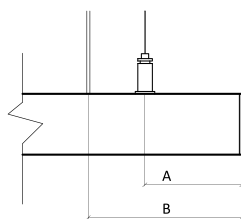

Dílní specifikace

příkon	48 W	32 W	36 W
rozměry	1600 × 50 × 50 mm	1600 × 50 × 50 mm	1200 × 50 × 50 mm
teplota chromatičnosti	3000 / 4000 K	3000 / 4000 K	3000 / 4000 K
LED čipy	160 × SMD 5630	160 × SMD 5630	120 × SMD 5630
světelný tok	6835 / 7195 lm	5050 / 5315 lm	5125 / 5395 lm
volitelné digitální řízení (DALI) *	✓	✓	✓
volitelná integrovaná jednotka AKKU	✓	✓	✓
hmotnost	2,5 kg	2,5 kg	1,9 kg

* S podporou funkce Switch-Control

Každé svítidlo je vybaveno příslušným napájecím zdrojem a závěsnými moduly. Stropní krytky svorkovnic jsou nabízeny samostatně jako příslušenství.

Dílní specifikace

příkon	24 W	24 W	16 W
rozměry	1200 × 50 × 50 mm	800 × 50 × 50 mm	800 × 50 × 50 mm
teplota chromatičnosti	3000 / 4000 K	3000 / 4000 K	3000 / 4000 K
LED čipy	120 × SMD 5630	80 × SMD 5630	80 × SMD 5630
světelný tok	3785 / 3985 lm	3415 / 3595 lm	2525 / 2655 lm
volitelné digitální řízení (DALI) *	✓	✓	✓
volitelná integrovaná jednotka AKKU	✓	✓	✓
hmotnost	1,9 kg	1,4 kg	1,4 kg

* S podporou funkce Switch-Control

Každé svítidlo je vybaveno příslušným napájecím zdrojem a závěsnými moduly. Stropní krytky svorkovnic jsou nabízeny samostatně jako příslušenství.

Technický náčrt

PIKO 1600/1200/800 × 50 × 50 mm