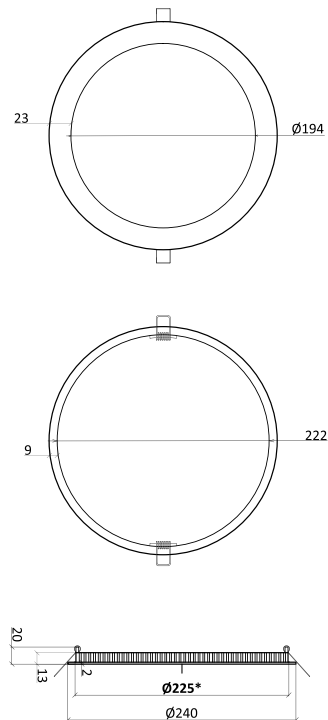

příkon	30 W	25 W	15 W	13 W	8 W
rozměry	300 × 300 × 10 mm	240 × 240 × 12 mm	200 × 200 × 10 mm	165 × 165 × 12 mm	115 × 115 × 12 mm
montážní otvor	280 × 280 mm	228 × 228 mm	186 × 186 mm	153 × 153 mm	104 × 104 mm
teplota chromatičnosti	3000 / 4500 K	3000 / 4500 K	3000 / 4500 K	3000 / 4500 K	3000 / 4500 K
LED čipy	144 × SMD 2835	120 × SMD 2835	84 × SMD 2835	72 × SMD 2835	48 × SMD 2835
světelný tok	2515 / 2650 lm	2135 / 2250 lm	1260 / 1330 lm	1175 / 1235 lm	745 / 785 lm
napájecí proud svítidla	700 mA	350 mA	350 mA	350 mA	350 mA
napájecí napětí svítidla	DC 34 - 45 V	DC 60 - 68 V	DC 34 - 45 V	DC 30 - 45 V	DC 22 - 30 V
hmotnost	1,2 kg	0,7 kg	0,5 kg	0,4 kg	0,2 kg

Helvar
světelný napájecí zdroj

Dílčí specifikace

příkon	25 W	17 W	11 W	6,5 W
rozměry	Φ300 × 10 mm	Φ240 × 13 mm	Φ180 × 13 mm	Φ115 × 12 mm
montážní otvor	Φ280 mm	Φ225 mm	Φ165 mm	Φ104 mm
teplota chromatičnosti	3000 / 4500 K	3000 / 4500 K	3000 / 4500 K	3000 / 4500 K
LED čipy	120 × SMD 2835	90 × SMD 2835	60 × SMD 2835	30 × SMD 2835
světelný tok	2105 / 2215 lm	1535 / 1615 lm	1025 / 1080 lm	560 / 590 lm
napájecí proud	350 mA	350 mA	350 mA	350 mA
napájecí napětí svítidla	DC 55 - 70 V	DC 50 - 62 V	DC 34 - 42 V	DC 13 - 18 V
hmotnost	0,9 kg	0,5 kg	0,4 kg	0,2 kg

Technický nákres

SLIM 300 × 300 mm	SLIM 240 × 240 mm	
SLIM 200 × 200 mm	SLIM 165 × 165 mm	SLIM 115 × 115 mm

Technický nákres

SLIM $\Phi 300$ mm

SLIM $\Phi 240$ mm

SLIM $\Phi 180$ mm

SLIM $\Phi 115$ mm

Struktura kódu produktu

model	rozměr	napájecí zdroj	teplota chromatičnosti	povrchová úprava
SLM	3030	HEL	3K	B
SLM SLIM	3030 300 × 300 mm 2424 240 × 240 mm 2020 200 × 200 mm 165165 165 × 165 mm 115115 115 × 115 mm 30 Ø300 mm 24 Ø240 mm 18 Ø180 mm 115 Ø115 mm	standardní PSU HEL Helvar PSU TRI TRIAC DAL DALI Helvar 10V 1-10V Helvar	3K 3000 K 4K5 4500 K	B black G grey W white