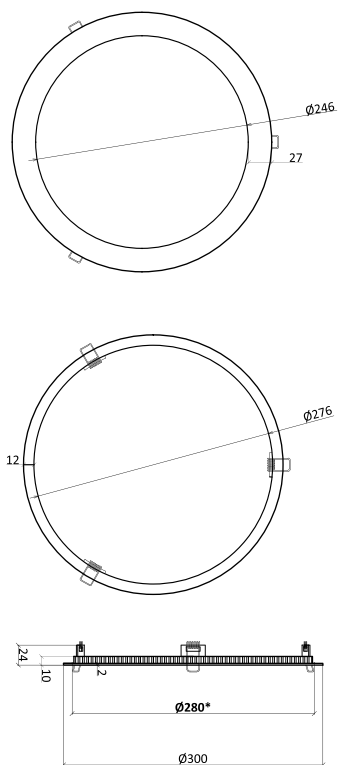

příkon	30 W	25 W	15 W	13 W	8 W
rozměry	300 × 300 × 10 mm	240 × 240 × 12 mm	200 × 200 × 10 mm	165 × 165 × 12 mm	115 × 115 × 12 mm
montážní otvor	280 × 280 mm	228 × 228 mm	186 × 186 mm	153 × 153 mm	104 × 104 mm
teplota chromatičnosti	3000 / 4500 K	3000 / 4500 K	3000 / 4500 K	3000 / 4500 K	3000 / 4500 K
LED čipy	144 × SMD 2835	120 × SMD 2835	84 × SMD 2835	72 × SMD 2835	48 × SMD 2835
světelný tok	2515 / 2650 lm	2135 / 2250 lm	1260 / 1330 lm	1175 / 1235 lm	745 / 785 lm
napájecí proud svítidla	700 mA	350 mA	350 mA	350 mA	350 mA
napájecí napětí svítidla	DC 34 - 45 V	DC 60 - 68 V	DC 34 - 45 V	DC 30 - 45 V	DC 22 - 30 V
hmotnost	1,2 kg	0,7 kg	0,5 kg	0,4 kg	0,2 kg

Helvar
světelný napájecí zdroj

Dílčí specifikace

příkon	25 W	17 W	11 W	6,5 W
rozměry	Φ300 × 10 mm	Φ240 × 13 mm	Φ180 × 13 mm	Φ115 × 12 mm
montážní otvor	Φ280 mm	Φ225 mm	Φ165 mm	Φ104 mm
teplota chromatičnosti	3000 / 4500 K	3000 / 4500 K	3000 / 4500 K	3000 / 4500 K
LED čipy	120 × SMD 2835	90 × SMD 2835	60 × SMD 2835	30 × SMD 2835
světelný tok	2105 / 2215 lm	1535 / 1615 lm	1025 / 1080 lm	560 / 590 lm
napájecí proud	350 mA	350 mA	350 mA	350 mA
napájecí napětí svítidla	DC 55 - 70 V	DC 50 - 62 V	DC 34 - 42 V	DC 13 - 18 V
hmotnost	0,9 kg	0,5 kg	0,4 kg	0,2 kg

Technický nákres

SLIM 300 × 300 mm	SLIM 240 × 240 mm	
SLIM 200 × 200 mm	SLIM 165 × 165 mm	SLIM 115 × 115 mm

Technický nákres

SLIM $\Phi 300$ mm

SLIM $\Phi 240$ mm

SLIM $\Phi 180$ mm

SLIM $\Phi 115$ mm

Struktura kódu produktu

model	rozměr	napájecí zdroj	teplota chromatičnosti	povrchová úprava
SLM	3030	HEL	3K	B
SLM SLIM	3030 300 × 300 mm 2424 240 × 240 mm 2020 200 × 200 mm 165165 165 × 165 mm 115115 115 × 115 mm 30 Ø300 mm 24 Ø240 mm 18 Ø180 mm 115 Ø115 mm	standardní PSU HEL Helvar PSU TRI TRIAC DAL DALI Helvar 10V 1-10V Helvar	3K 3000 K 4K5 4500 K	B black G grey W white