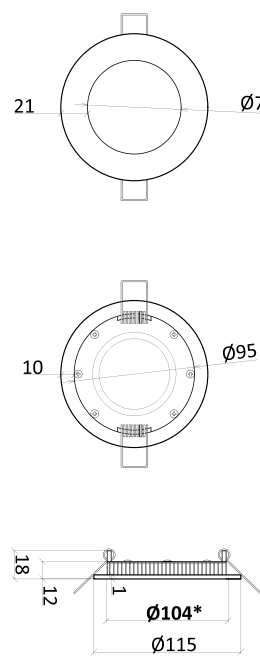

příkon	30 W	25 W	15 W	13 W	8 W
rozměry	300 × 300 × 10 mm	240 × 240 × 12 mm	200 × 200 × 10 mm	165 × 165 × 12 mm	115 × 115 × 12 mm
montážní otvor	280 × 280 mm	228 × 228 mm	186 × 186 mm	153 × 153 mm	104 × 104 mm
teplota chromatičnosti	3000 / 4500 K	3000 / 4500 K	3000 / 4500 K	3000 / 4500 K	3000 / 4500 K
LED čipy	144 × SMD 2835	120 × SMD 2835	84 × SMD 2835	72 × SMD 2835	48 × SMD 2835
světelný tok	2515 / 2650 lm	2135 / 2250 lm	1260 / 1330 lm	1175 / 1235 lm	745 / 785 lm
napájecí proud svítidla	700 mA	350 mA	350 mA	350 mA	350 mA
napájecí napětí svítidla	DC 34 - 45 V	DC 60 - 68 V	DC 34 - 45 V	DC 30 - 45 V	DC 22 - 30 V
hmotnost	1,2 kg	0,7 kg	0,5 kg	0,4 kg	0,2 kg

Helvar
světelný napájecí zdroj

Dílčí specifikace

příkon	25 W	17 W	11 W	6,5 W
rozměry	Φ300 × 10 mm	Φ240 × 13 mm	Φ180 × 13 mm	Φ115 × 12 mm
montážní otvor	Φ280 mm	Φ225 mm	Φ165 mm	Φ104 mm
teplota chromatičnosti	3000 / 4500 K	3000 / 4500 K	3000 / 4500 K	3000 / 4500 K
LED čipy	120 × SMD 2835	90 × SMD 2835	60 × SMD 2835	30 × SMD 2835
světelný tok	2105 / 2215 lm	1535 / 1615 lm	1025 / 1080 lm	560 / 590 lm
napájecí proud	350 mA	350 mA	350 mA	350 mA
napájecí napětí svítidla	DC 55 - 70 V	DC 50 - 62 V	DC 34 - 42 V	DC 13 - 18 V
hmotnost	0,9 kg	0,5 kg	0,4 kg	0,2 kg

Technický nákres

SLIM 300 × 300 mm	SLIM 240 × 240 mm	
SLIM 200 × 200 mm	SLIM 165 × 165 mm	SLIM 115 × 115 mm

Technický nákres

SLIM $\Phi 300$ mm

SLIM $\Phi 240$ mm

SLIM $\Phi 180$ mm

SLIM $\Phi 115$ mm

Struktura kódu produktu

model	rozměr	napájecí zdroj	teplota chromatičnosti	povrchová úprava
SLM	3030	HEL	3K	B
SLM SLIM	3030 300 × 300 mm 2424 240 × 240 mm 2020 200 × 200 mm 165165 165 × 165 mm 115115 115 × 115 mm 30 Ø300 mm 24 Ø240 mm 18 Ø180 mm 115 Ø115 mm	standardní PSU HEL Helvar PSU TRI TRIAC DAL DALI Helvar 10V 1-10V Helvar	3K 3000 K 4K5 4500 K	B black G grey W white