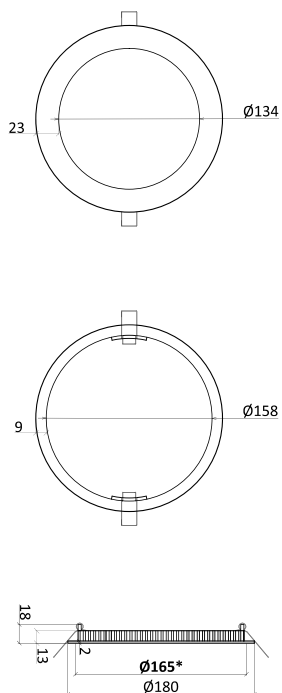

příkon	30 W	25 W	15 W	13 W	8 W
rozměry	300 × 300 × 10 mm	240 × 240 × 12 mm	200 × 200 × 10 mm	165 × 165 × 12 mm	115 × 115 × 12 mm
montážní otvor	280 × 280 mm	228 × 228 mm	186 × 186 mm	153 × 153 mm	104 × 104 mm
teplota chromatičnosti	3000 / 4500 K	3000 / 4500 K	3000 / 4500 K	3000 / 4500 K	3000 / 4500 K
LED čipy	144 × SMD 2835	120 × SMD 2835	84 × SMD 2835	72 × SMD 2835	48 × SMD 2835
světelný tok	2515 / 2650 lm	2135 / 2250 lm	1260 / 1330 lm	1175 / 1235 lm	745 / 785 lm
napájecí proud svítidla	700 mA	350 mA	350 mA	350 mA	350 mA
napájecí napětí svítidla	DC 34 - 45 V	DC 60 - 68 V	DC 34 - 45 V	DC 30 - 45 V	DC 22 - 30 V
hmotnost	1,2 kg	0,7 kg	0,5 kg	0,4 kg	0,2 kg

Helvar
světelný napájecí zdroj

Dílčí specifikace

příkon	25 W	17 W	11 W	6,5 W
rozměry	Φ300 × 10 mm	Φ240 × 13 mm	Φ180 × 13 mm	Φ115 × 12 mm
montážní otvor	Φ280 mm	Φ225 mm	Φ165 mm	Φ104 mm
teplota chromatičnosti	3000 / 4500 K	3000 / 4500 K	3000 / 4500 K	3000 / 4500 K
LED čipy	120 × SMD 2835	90 × SMD 2835	60 × SMD 2835	30 × SMD 2835
světelný tok	2105 / 2215 lm	1535 / 1615 lm	1025 / 1080 lm	560 / 590 lm
napájecí proud	350 mA	350 mA	350 mA	350 mA
napájecí napětí svítidla	DC 55 - 70 V	DC 50 - 62 V	DC 34 - 42 V	DC 13 - 18 V
hmotnost	0,9 kg	0,5 kg	0,4 kg	0,2 kg

Technický nákres

SLIM 300 × 300 mm	SLIM 240 × 240 mm	
SLIM 200 × 200 mm	SLIM 165 × 165 mm	SLIM 115 × 115 mm

Technický nákres

SLIM $\Phi 300$ mm

SLIM $\Phi 240$ mm

SLIM $\Phi 180$ mm

SLIM $\Phi 115$ mm

Struktura kódu produktu

model	rozměr	napájecí zdroj	teplota chromatičnosti	povrchová úprava
SLM	3030	HEL	3K	B
SLM SLIM	3030 300 × 300 mm 2424 240 × 240 mm 2020 200 × 200 mm 165165 165 × 165 mm 115115 115 × 115 mm 30 Ø300 mm 24 Ø240 mm 18 Ø180 mm 115 Ø115 mm	standardní PSU HEL Helvar PSU TRI TRIAC DAL DALI Helvar 10V 1-10V Helvar	3K 3000 K 4K5 4500 K	B black G grey W white