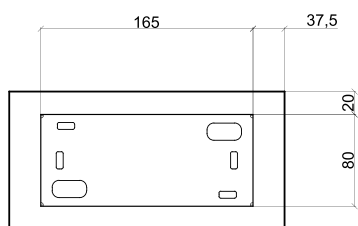

## Díličí specifikace

příkon	14 W	7 W
rozměry	450 × 120 × 37 mm	450 × 120 × 37 mm
vyzařování	double beam	single beam
teplota chromatičnosti	3000 / 4500 K	3000 / 4500 K
LED čipy	84 × SMD 2835	42 × SMD 2835
světelný tok	2 × 727 / 2 × 765 lm	727 / 765 lm
volitelné digitální řízení (DALI) *	✓	✓
volitelná integrovaná jednotka AKKU	✗	✗
hmotnost	1,4 kg	1,4 kg

## Díličí specifikace

příkon	7 W	4 W
rozměry	240 × 120 × 37 mm	240 × 120 × 37 mm
vyzařování	double beam	single beam
teplota chromatičnosti	3000 / 4500 K	3000 / 4500 K
LED čipy	42 × SMD 2835	21 × SMD 2835
světelný tok	2 × 365 / 2 × 383 lm	365 / 383 lm
volitelné digitální řízení (DALI) *	✓	✓
volitelná integrovaná jednotka AKKU	✗	✗
hmotnost	0,8 kg	0,8 kg

# Technický nákres

ROMA 450 × 120 × 37 mm

ROMA 240 × 120 × 37 mm

## Struktura kódu produktu

model	rozměr	napájecí zdroj	vyzařování	příkon	teplota chromatičnosti	povrchová úprava
<b>ROM</b>	<b>4512</b>	<b>HEL</b>	<b>D</b>	<b>14W</b>	<b>3K</b>	<b>B</b>
ROM   ROMA	4512   450 × 120 × 37 mm 2412   240 × 120 × 37 mm	HEL   Helvar PSU DAL   DALI Helvar	D   double beam S   single beam	14W   14 W 7W   7 W 4W   4 W	3K   3000 K 4K5   4500 K	E   elox B   black W   white