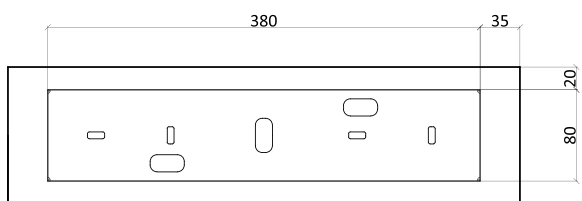

## Díličí specifikace

příkon	14 W	7 W
rozměry	450 × 120 × 37 mm	450 × 120 × 37 mm
vyzařování	double beam	single beam
teplota chromatičnosti	3000 / 4500 K	3000 / 4500 K
LED čipy	84 × SMD 2835	42 × SMD 2835
světelný tok	2 × 727 / 2 × 765 lm	727 / 765 lm
volitelné digitální řízení (DALI) *	✓	✓
volitelná integrovaná jednotka AKKU	✗	✗
hmotnost	1,4 kg	1,4 kg

## Díličí specifikace

příkon	7 W	4 W
rozměry	240 × 120 × 37 mm	240 × 120 × 37 mm
vyzařování	double beam	single beam
teplota chromatičnosti	3000 / 4500 K	3000 / 4500 K
LED čipy	42 × SMD 2835	21 × SMD 2835
světelný tok	2 × 365 / 2 × 383 lm	365 / 383 lm
volitelné digitální řízení (DALI) *	✓	✓
volitelná integrovaná jednotka AKKU	✗	✗
hmotnost	0,8 kg	0,8 kg

# Technický nákres

ROMA 450 × 120 × 37 mm

ROMA 240 × 120 × 37 mm

## Struktura kódu produktu

model	rozměr	napájecí zdroj	vyzařování	příkon	teplota chromatičnosti	povrchová úprava
<b>ROM</b>	<b>4512</b>	<b>HEL</b>	<b>D</b>	<b>14W</b>	<b>3K</b>	<b>B</b>
ROM   ROMA	4512   450 × 120 × 37 mm 2412   240 × 120 × 37 mm	HEL   Helvar PSU DAL   DALI Helvar	D   double beam S   single beam	14W   14 W 7W   7 W 4W   4 W	3K   3000 K 4K5   4500 K	E   elox B   black W   white